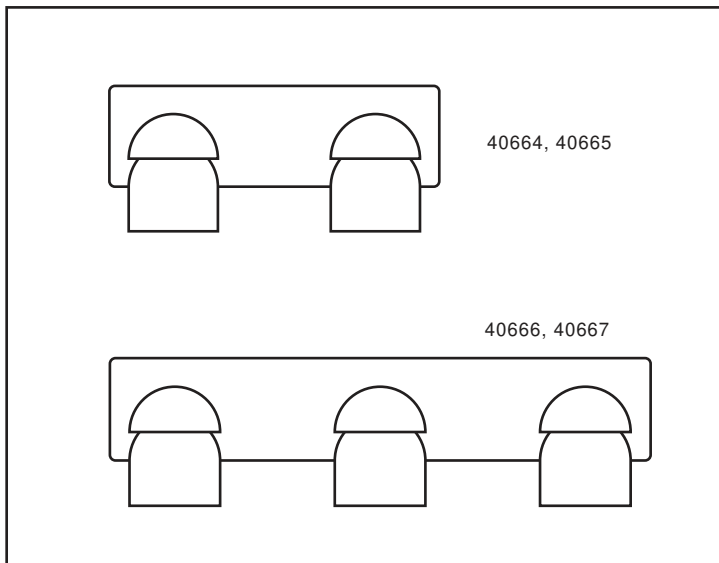

1 x GU10 MAX 8W LED not incl

TECHNICAL FEATURES - CARACTERÍSTICAS TÉCNICAS

IP20

100V-240V~50Hz/60Hz

LOREFAR, SL • Dinámica, nº1 • Polígono Industrial Santa Rita
08755 Castellbisbal • Barcelona • Spain
faro@lorefar.com • www.faro.es

LIGHT SOURCE - FUENTE DE LUZ

2 x GU10 MAX 8W LED not incl
3 x GU10 MAX 8W LED not incl

TECHNICAL FEATURES - CARACTERÍSTICAS TÉCNICAS

	0,2m		IP20	100V-240V~50Hz/60Hz
--	------	--	-------------	---------------------