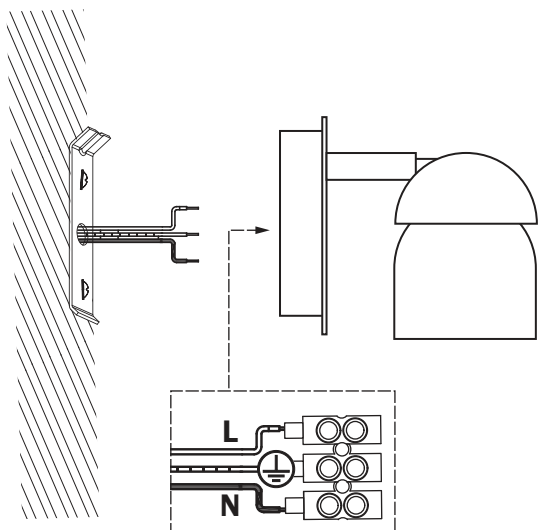

40660, 40661
40662, 40663

1

2

OFF

3

4

5

LIGHT SOURCE - FUENTE DE LUZ

1 x GU10 MAX 8W LED not incl

TECHNICAL FEATURES - CARACTERÍSTICAS TÉCNICAS

IP20

100V-240V~50Hz/60Hz

LOREFAR, SL • Dinámica, nº1 • Polígono Industrial Santa Rita
08755 Castellbisbal • Barcelona • Spain
faro@lorefar.com • www.faro.es

LIGHT SOURCE - FUENTE DE LUZ

2 x GU10 MAX 8W LED not incl
3 x GU10 MAX 8W LED not incl

TECHNICAL FEATURES - CARACTERÍSTICAS TÉCNICAS

	0,2m		IP20	100V-240V~50Hz/60Hz
--	------	--	-------------	---------------------