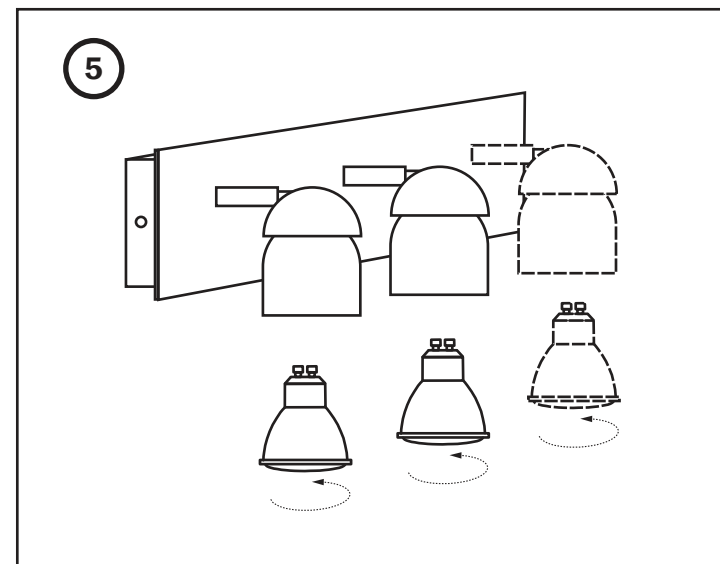

1 x GU10 MAX 8W LED not incl

TECHNICAL FEATURES - CARACTERÍSTICAS TÉCNICAS

IP20

100V-240V~50Hz/60Hz

LOREFAR, SL • Dinámica, nº1 • Polígono Industrial Santa Rita
08755 Castellbisbal • Barcelona • Spain
faro@lorefar.com • www.faro.es

LIGHT SOURCE - FUENTE DE LUZ

2 x GU10 MAX 8W LED not incl
3 x GU10 MAX 8W LED not incl

TECHNICAL FEATURES - CARACTERÍSTICAS TÉCNICAS

	0,2m		IP20	100V-240V~50Hz/60Hz
--	------	--	-------------	---------------------