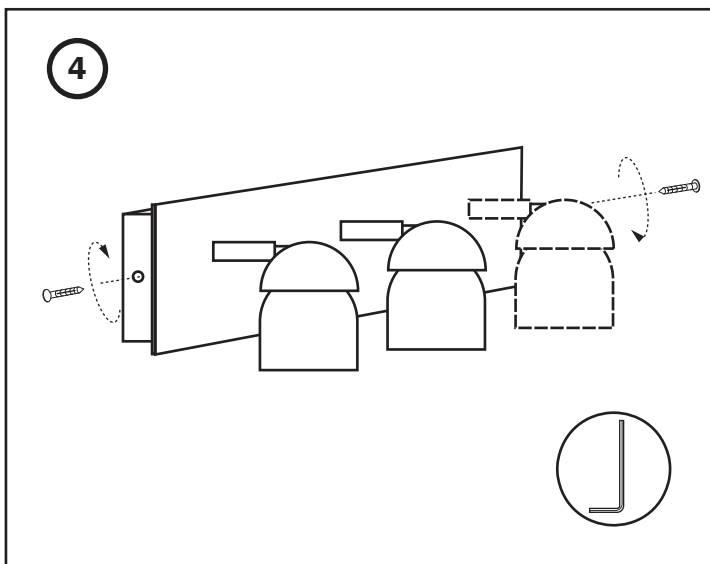

1 x GU10 MAX 8W LED not incl

TECHNICAL FEATURES - CARACTERÍSTICAS TÉCNICAS

IP20

100V-240V~50Hz/60Hz

LOREFAR, SL • Dinámica, nº1 • Polígono Industrial Santa Rita
08755 Castellbisbal • Barcelona • Spain
faro@lorefar.com • www.faro.es

LIGHT SOURCE - FUENTE DE LUZ

2 x GU10 MAX 8W LED not incl
3 x GU10 MAX 8W LED not incl

TECHNICAL FEATURES - CARACTERÍSTICAS TÉCNICAS

	0,2m		IP20	100V-240V~50Hz/60Hz
--	------	--	-------------	---------------------