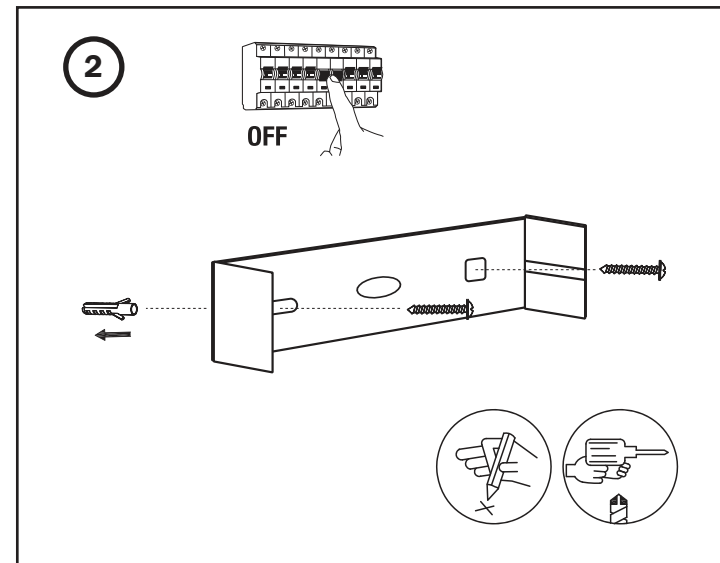

1 x GU10 MAX 8W LED not incl

TECHNICAL FEATURES - CARACTERÍSTICAS TÉCNICAS

IP20

100V-240V~50Hz/60Hz

LOREFAR, SL • Dinámica, nº1 • Polígono Industrial Santa Rita
08755 Castellbisbal • Barcelona • Spain
faro@lorefar.com • www.faro.es

LIGHT SOURCE - FUENTE DE LUZ

2 x GU10 MAX 8W LED not incl
3 x GU10 MAX 8W LED not incl

TECHNICAL FEATURES - CARACTERÍSTICAS TÉCNICAS

	0,2m		IP20	100V-240V~50Hz/60Hz
--	------	--	-------------	---------------------