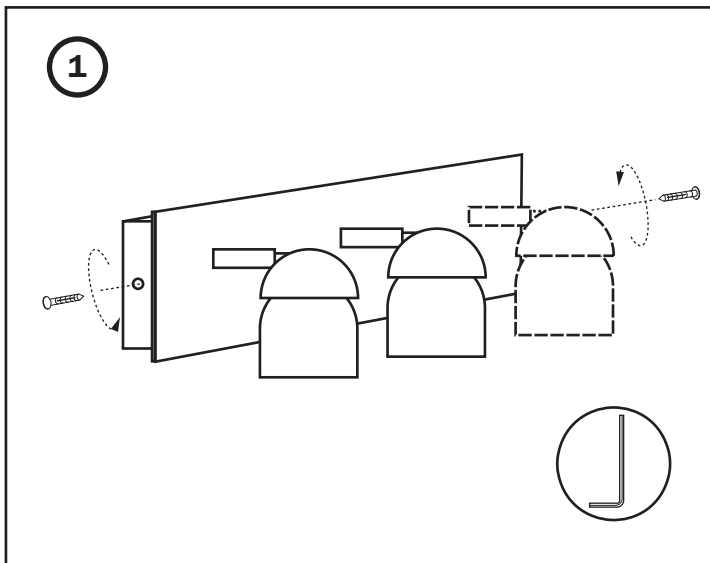

1 x GU10 MAX 8W LED not incl

TECHNICAL FEATURES - CARACTERÍSTICAS TÉCNICAS

IP20

100V-240V~50Hz/60Hz

LOREFAR, SL • Dinámica, nº1 • Polígono Industrial Santa Rita
08755 Castellbisbal • Barcelona • Spain
faro@lorefar.com • www.faro.es

LIGHT SOURCE - FUENTE DE LUZ

2 x GU10 MAX 8W LED not incl
3 x GU10 MAX 8W LED not incl

TECHNICAL FEATURES - CARACTERÍSTICAS TÉCNICAS

	0,2m		IP20	100V-240V~50Hz/60Hz
--	------	--	-------------	---------------------