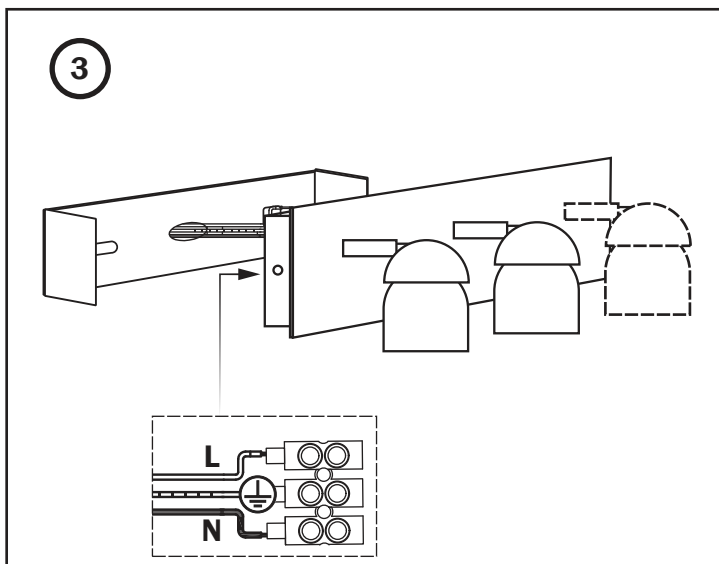

1 x GU10 MAX 8W LED not incl

TECHNICAL FEATURES - CARACTERÍSTICAS TÉCNICAS

IP20

100V-240V~50Hz/60Hz

LOREFAR, SL • Dinámica, nº1 • Polígono Industrial Santa Rita
08755 Castellbisbal • Barcelona • Spain
faro@lorefar.com • www.faro.es

LIGHT SOURCE - FUENTE DE LUZ

2 x GU10 MAX 8W LED not incl
3 x GU10 MAX 8W LED not incl

TECHNICAL FEATURES - CARACTERÍSTICAS TÉCNICAS

	0,2m		IP20	100V-240V~50Hz/60Hz
--	------	--	-------------	---------------------