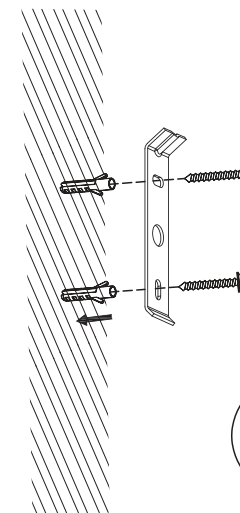

40660, 40661
40662, 40663

1

2

OFF

3

4

5

LIGHT SOURCE - FUENTE DE LUZ

1 x GU10 MAX 8W LED not incl

TECHNICAL FEATURES - CARACTERÍSTICAS TÉCNICAS

IP20

100V-240V~50Hz/60Hz

LOREFAR, SL • Dinámica, nº1 • Polígono Industrial Santa Rita
08755 Castellbisbal • Barcelona • Spain
faro@lorefar.com • www.faro.es

LIGHT SOURCE - FUENTE DE LUZ

2 x GU10 MAX 8W LED not incl
3 x GU10 MAX 8W LED not incl

TECHNICAL FEATURES - CARACTERÍSTICAS TÉCNICAS

	0,2m		IP20	100V-240V~50Hz/60Hz
--	------	--	-------------	---------------------