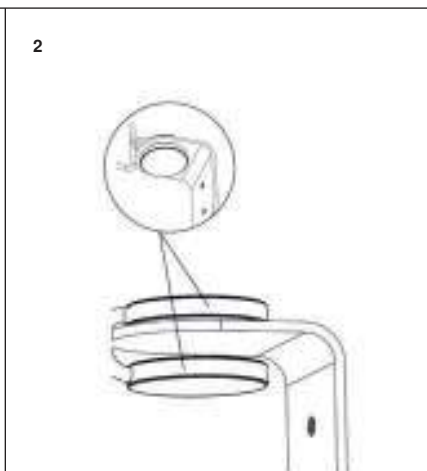

- ref. 51133 black+cream - negro+crema
- ref. 51134 chrome+white - cromo+blanco
- ref. 51135 white - blanco
- ref. 51136 grey+white - gris+blanco

studio: wall lamp accessory
ref. 51129

i refs. 51129, 51133, 51134, 51135, 51136
are sold separately
se venden por separado

LIGHT SOURCE - FUENTE DE LUZ

1 x E14 MAX 8W LED no incl

TECHNICAL FEATURES - CARACTERÍSTICAS TÉCNICAS

				100V-240V~50Hz/60Hz
	1,6m			