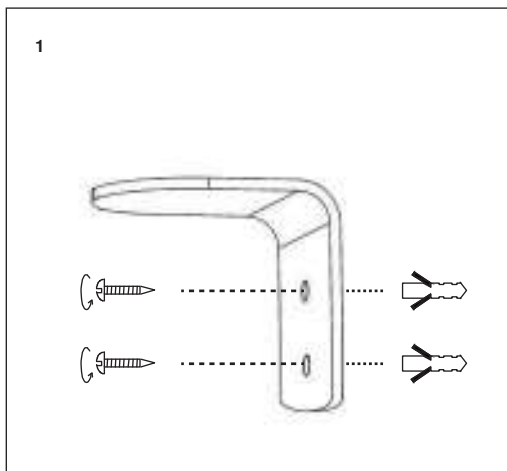

- ref. 51133 black+cream - negro+crema
- ref. 51134 chrome+white - cromo+blanco
- ref. 51135 white - blanco
- ref. 51136 grey+white - gris+blanco

studio: wall lamp accessory
ref. 51129

i refs. 51129, 51133, 51134, 51135, 51136
are sold separately
se venden por separado

LIGHT SOURCE - FUENTE DE LUZ

1 x E14 MAX 8W LED no incl

TECHNICAL FEATURES - CARACTERÍSTICAS TÉCNICAS

				100V-240V~50Hz/60Hz
	1,6m			