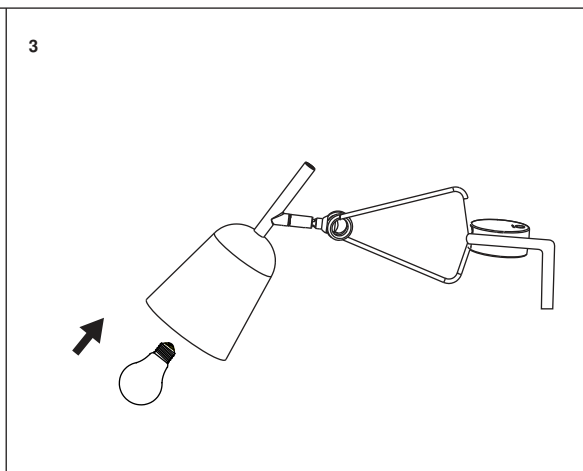

- ref. 51133 black+cream - negro+crema
- ref. 51134 chrome+white - cromo+blanco
- ref. 51135 white - blanco
- ref. 51136 grey+white - gris+blanco

studio: wall lamp accessory
ref. 51129

i refs. 51129, 51133, 51134, 51135, 51136
are sold separately
se venden por separado

LIGHT SOURCE - FUENTE DE LUZ

1 x E14 MAX 8W LED no incl

TECHNICAL FEATURES - CARACTERÍSTICAS TÉCNICAS

				100V-240V~50Hz/60Hz
	1,6m			