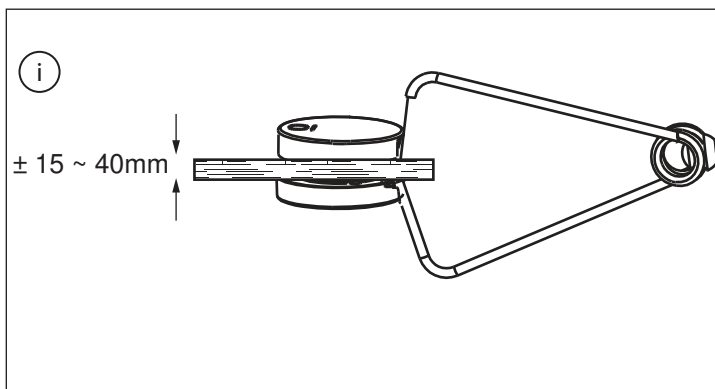

- ref. 51133 black+cream - negro+crema
- ref. 51134 chrome+white - cromo+blanco
- ref. 51135 white - blanco
- ref. 51136 grey+white - gris+blanco

studio: wall lamp accessory
ref. 51129

i refs. 51129, 51133, 51134, 51135, 51136
are sold separately
se venden por separado

LIGHT SOURCE - FUENTE DE LUZ

1 x E14 MAX 8W LED no incl

TECHNICAL FEATURES - CARACTERÍSTICAS TÉCNICAS

				100V-240V~50Hz/60Hz
	1,6m			