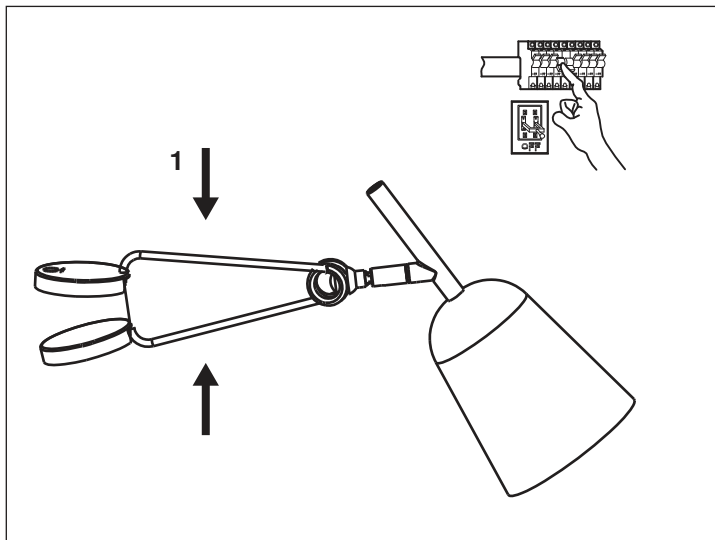

- ref. 51133 black+cream - negro+crema
- ref. 51134 chrome+white - cromo+blanco
- ref. 51135 white - blanco
- ref. 51136 grey+white - gris+blanco

studio: wall lamp accessory
ref. 51129

i refs. 51129, 51133, 51134, 51135, 51136
are sold separately
se venden por separado

LIGHT SOURCE - FUENTE DE LUZ

1 x E14 MAX 8W LED no incl

TECHNICAL FEATURES - CARACTERÍSTICAS TÉCNICAS

				100V-240V~50Hz/60Hz
	1,6m			