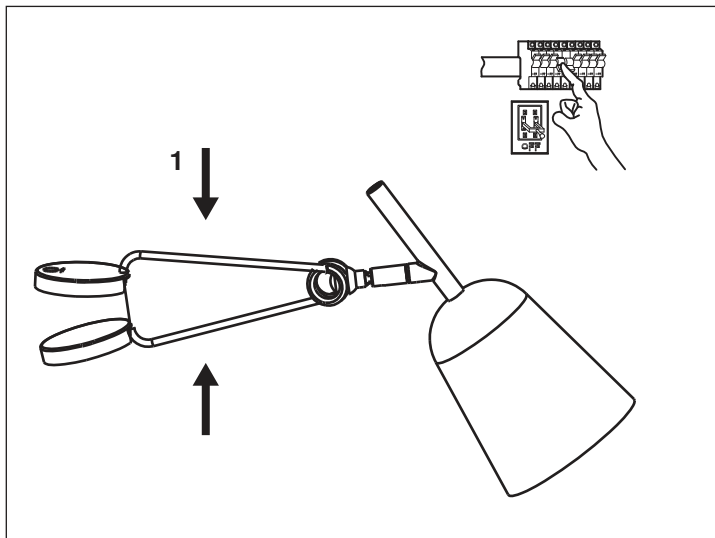

- ref. 51133 black+cream - negro+crema
- ref. 51134 chrome+white - cromo+blanco
- ref. 51135 white - blanco
- ref. 51136 grey+white - gris+blanco

studio: wall lamp accessory  
ref. 51129

**i** refs. 51129, 51133, 51134, 51135, 51136  
are sold separately  
se venden por separado

LIGHT SOURCE - FUENTE DE LUZ

1 x E14 MAX 8W LED no incl

TECHNICAL FEATURES - CARACTERÍSTICAS TÉCNICAS

	Tz 1,6m			100V-240V~50Hz/60Hz
--	------------	--	--	---------------------