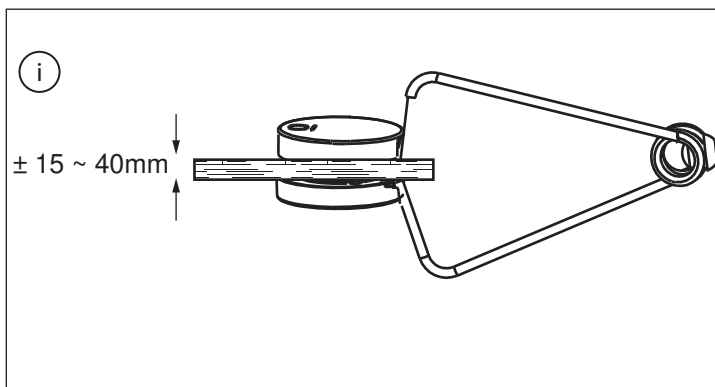

- ref. 51133 black+cream - negro+crema
- ref. 51134 chrome+white - cromo+blanco
- ref. 51135 white - blanco
- ref. 51136 grey+white - gris+blanco

studio: wall lamp accessory  
ref. 51129

**i** refs. 51129, 51133, 51134, 51135, 51136  
are sold separately  
se venden por separado

LIGHT SOURCE - FUENTE DE LUZ

1 x E14 MAX 8W LED no incl

TECHNICAL FEATURES - CARACTERÍSTICAS TÉCNICAS

	Tz 1,6m			100V-240V~50Hz/60Hz
--	------------	--	--	---------------------