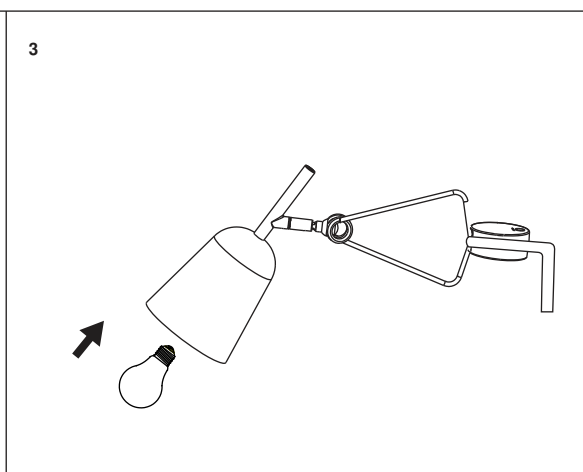

- ref. 51133 black+cream - negro+crema
- ref. 51134 chrome+white - cromo+blanco
- ref. 51135 white - blanco
- ref. 51136 grey+white - gris+blanco

studio: wall lamp accessory  
ref. 51129

**i** refs. 51129, 51133, 51134, 51135, 51136  
are sold separately  
se venden por separado

LIGHT SOURCE - FUENTE DE LUZ

1 x E14 MAX 8W LED no incl

TECHNICAL FEATURES - CARACTERÍSTICAS TÉCNICAS

	Tz 1,6m			100V-240V~50Hz/60Hz
--	------------	--	--	---------------------