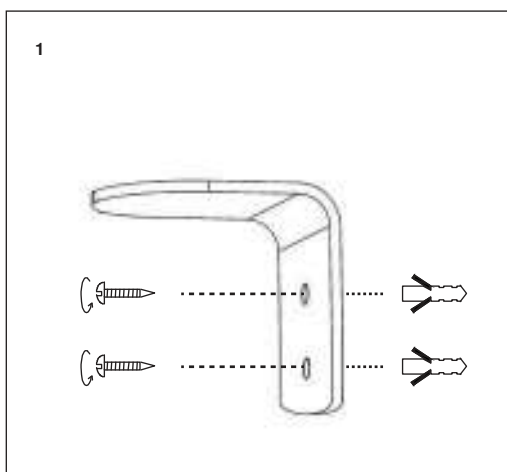

- ref. 51133 black+cream - negro+crema
- ref. 51134 chrome+white - cromo+blanco
- ref. 51135 white - blanco
- ref. 51136 grey+white - gris+blanco

studio: wall lamp accessory  
ref. 51129

**i** refs. 51129, 51133, 51134, 51135, 51136  
are sold separately  
se venden por separado

LIGHT SOURCE - FUENTE DE LUZ

1 x E14 MAX 8W LED no incl

TECHNICAL FEATURES - CARACTERÍSTICAS TÉCNICAS

	Tz 1,6m			100V-240V~50Hz/60Hz
--	------------	--	--	---------------------