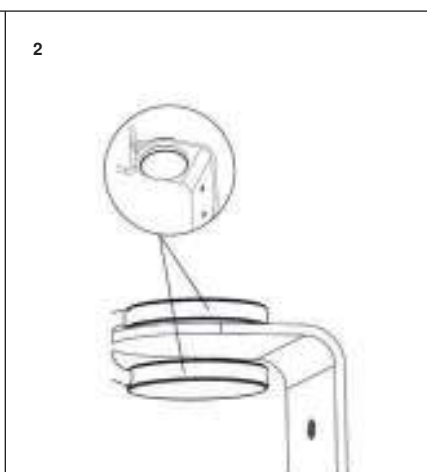

- ref. 51133 black+cream - negro+crema
- ref. 51134 chrome+white - cromo+blanco
- ref. 51135 white - blanco
- ref. 51136 grey+white - gris+blanco

studio: wall lamp accessory  
ref. 51129

**i** refs. 51129, 51133, 51134, 51135, 51136  
are sold separately  
se venden por separado

LIGHT SOURCE - FUENTE DE LUZ

1 x E14 MAX 8W LED no incl

TECHNICAL FEATURES - CARACTERÍSTICAS TÉCNICAS

	Tz 1,6m			100V-240V~50Hz/60Hz
--	------------	--	--	---------------------