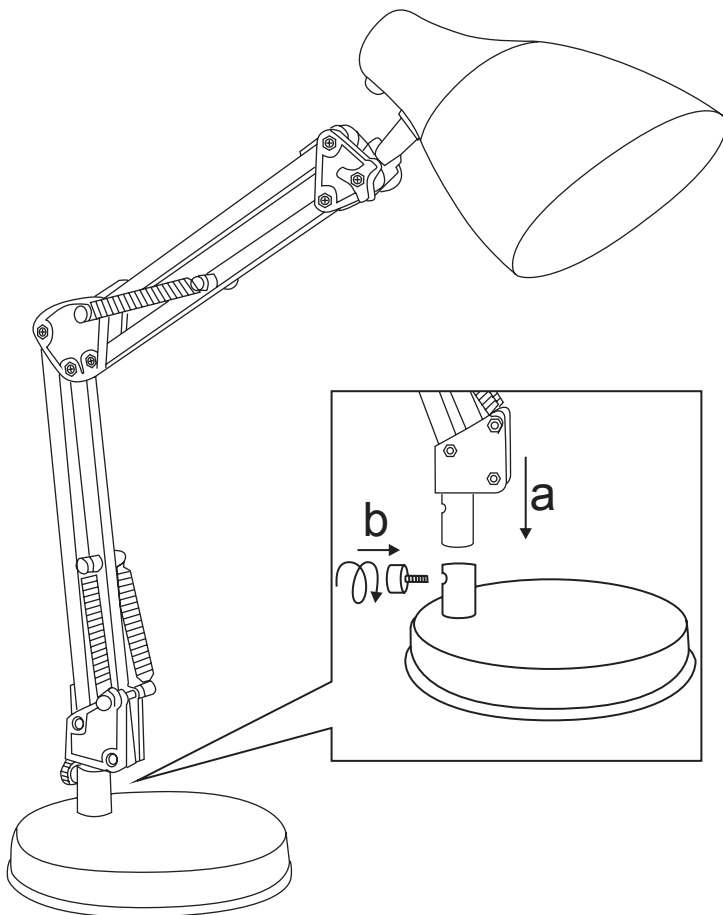

OFF

BOMBILLAS - BULBS

1 E27  Max.11W (no incl)

ICONOS - ICONES

CARACTERÍSTICAS ESPECÍFICAS  
SPECIFIC FEATURES

220-240V ~ 50/60Hz