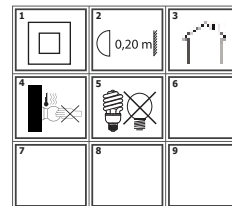

OFF

BOMBILLAS - BULBS

1 E27  Max.11W (no incl)

ICONOS - ICONES

CARACTERÍSTICAS ESPECÍFICAS  
SPECIFIC FEATURES

220-240V ~ 50/60Hz