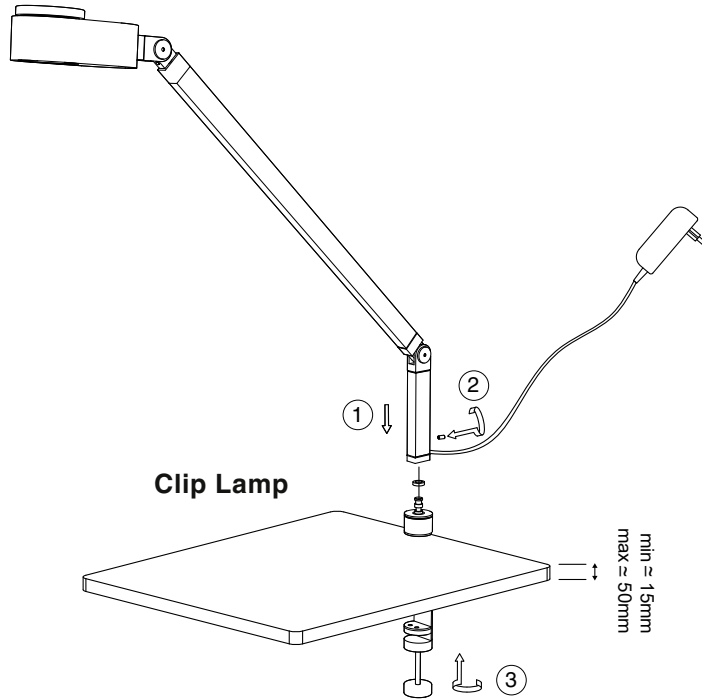

reddot award 2019  
winner

**INVITING**

**Table Lamp**

**Clip Lamp**

**Wall Lamp**

off 100%

Color light Controller  
2700K - 4800K

	This product contains a light source of energy efficiency class F Este producto contiene una fuente luminosa de eficiencia energética F	