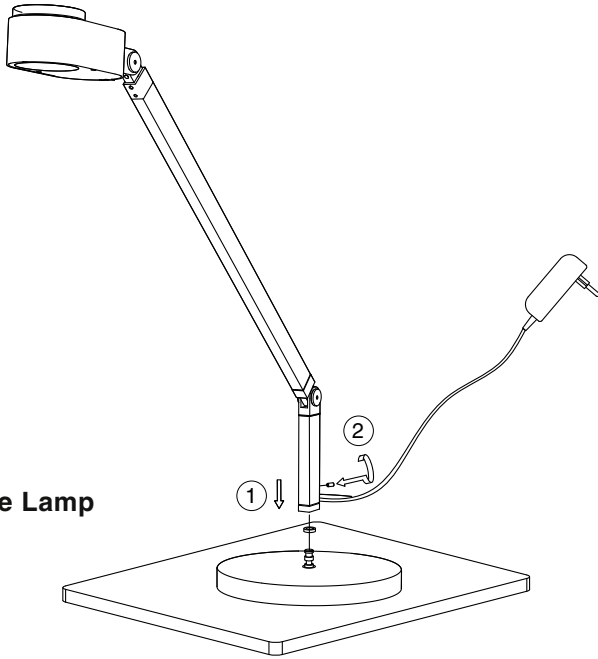

reddot award 2019  
winner

**INVITING**

**Table Lamp**

**Clip Lamp**

**Wall Lamp**

off 100%

Color light Controller  
2700K - 4800K

	This product contains a light source of energy efficiency class F Este producto contiene una fuente luminosa de eficiencia energética F	