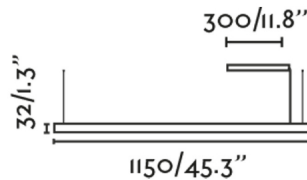

VICO est une lampe suspendue noire au style minimaliste très moderne. Il y a deux longueurs au choix. Il est également possible de choisir entre une installation encastrée au plafond ou avec le fleuron apparente. Voici la version de 115cm avec le fleuron de surface. Elle convient à tous les types d'espaces intérieurs tels que les salles à manger.

Caractéristiques générales

Fixation	Plafond
Genre	II
IP	20
Tension	220V-240V
Hertz	50Hz
Mètres de câble	2000mm
Tendeur inclus	Oui
Puissance	30W

Matériel

Corps/Structure	Aluminium
Diffuseur	PC

Finitions

Corps/Structure	Noir Mat
Diffuseur	Opal