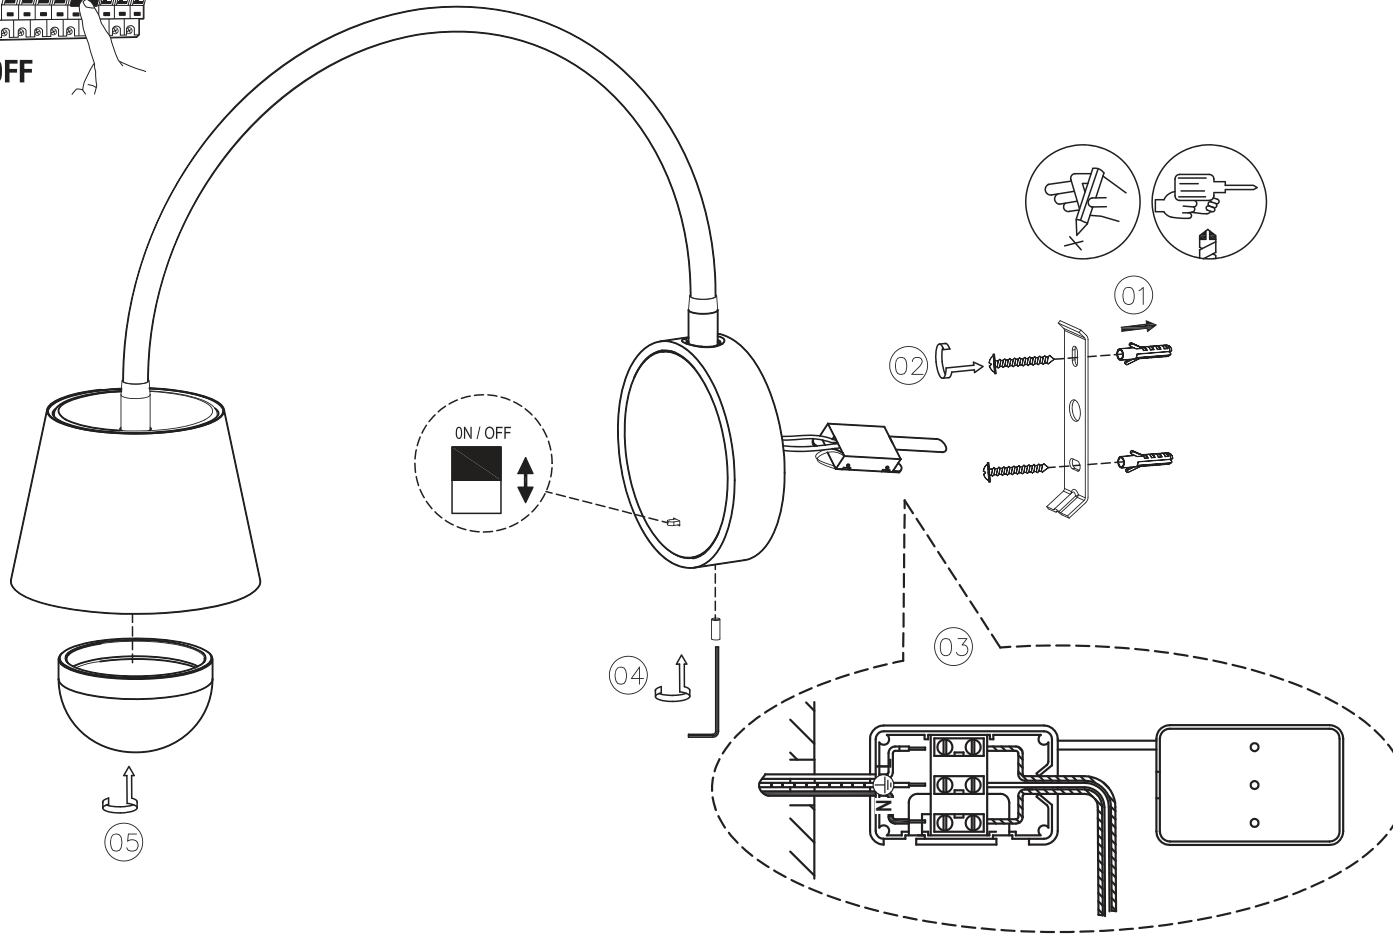

OFF

LIGHT SOURCE - FUENTE DE LUZ

TECHNICAL FEATURES - CARACTERISTICAS TÉCNICAS

SMD LED 3W 2700K 150Lm INCL.

ⓘ La fuente de luz de esta luminaria es no reemplazable; cuando la fuente de luz alcance el final de su vida, se debe sustituir la luminaria completa.
The light source of this luminaire is not replaceable; when light source reaches end of life, the whole luminaire shall be replaced.
La source électrique de ce luminaire n'est pas remplaçable, lorsqu'elle atteint sa fin de vie, il faut changer le luminaire au complet.