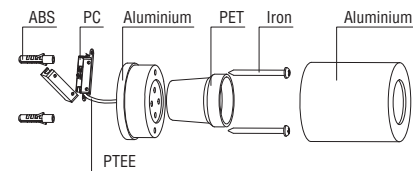

TECHNICAL FEATURES

1 X E27 MAX 15W LED no incl.

		100-240 V~	50/60 Hz

Together we take care of the planet

TEN L: 70mm

TEN L: 140mm

When the luminaire reaches its end of life, take it to the nearest clean point. Recicle la luminaria en el punto verde cuando ésta llegue al final de su vida útil.