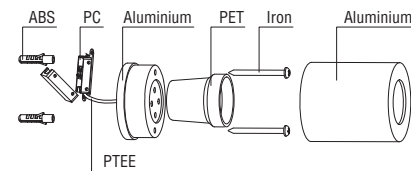

TECHNICAL FEATURES

1 X E27 MAX 15W LED no incl.

		100-240 V~	50/60 Hz

Together we take care of the planet

TEN L: 70mm

TEN L: 140mm

When the luminaire reaches its end of life, take it to the nearest clean point. Recicle la luminaria en el punto verde cuando ésta llegue al final de su vida útil.