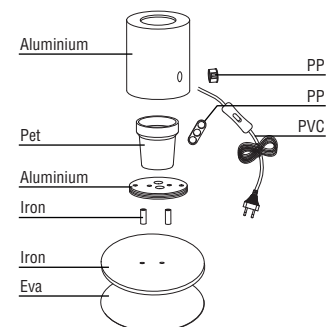

TECHNICAL FEATURES

1 X E27 MAX 15W LED no incl.

		100-240 V~	50/60 Hz	 Ty 1,5m				

Together we take care of the planet

When the luminaire reaches its end of life, take it to the nearest clean point.
Recicle la luminaria en el punto verde cuando ésta llegue al final de su vida útil.