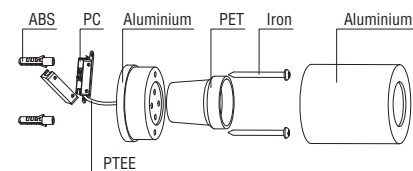

TECHNICAL FEATURES

1 X E27 MAX 15W LED no incl.

		100-240 V~	50/60 Hz

Together we take care of the planet

TEN L: 70mm

TEN L: 140mm

When the luminaire reaches its end of life, take it to the nearest clean point. Recicle la luminaria en el punto verde cuando ésta llegue al final de su vida útil.