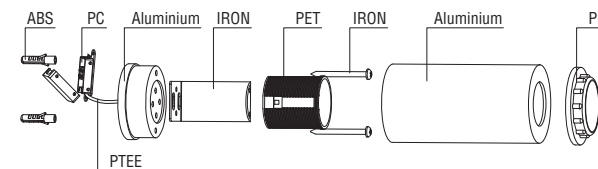

TECHNICAL FEATURES

1 X E27 MAX 15W LED no incl.

		100-240 V~	50/60 Hz

Together we take care of the planet

When the luminaire reaches its end of life, take it to the nearest clean point.
Recicle la luminaria en el punto verde cuando ésta llegue al final de su vida útil.