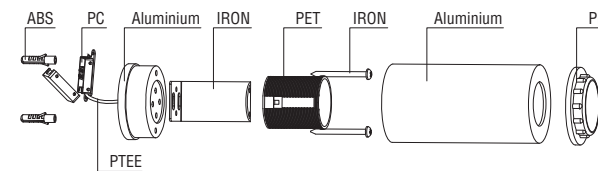

TECHNICAL FEATURES

1 X E27 MAX 15W LED no incl.

		100-240 V~	50/60 Hz

Together we take care of the planet

When the luminaire reaches its end of life, take it to the nearest clean point.
Recicle la luminaria en el punto verde cuando ésta llegue al final de su vida útil.