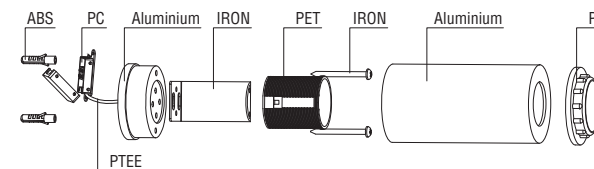

TECHNICAL FEATURES

1 X E27 MAX 15W LED no incl.

		100-240 V~	50/60 Hz

Together we take care of the planet

When the luminaire reaches its end of life, take it to the nearest clean point.
Recicle la luminaria en el punto verde cuando ésta llegue al final de su vida útil.