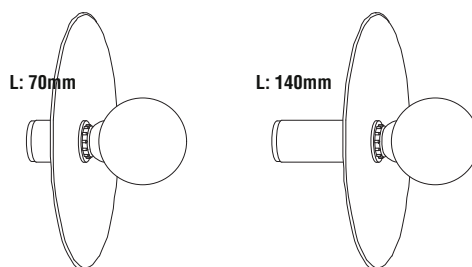

TECHNICAL FEATURES

1 X E27 MAX 15W LED no incl.

		100-240 V~	50/60 Hz

Together we take care of the planet

When the luminaire reaches its end of life, take it to the nearest clean point.
Recicle la luminaria en el punto verde cuando ésta llegue al final de su vida útil.