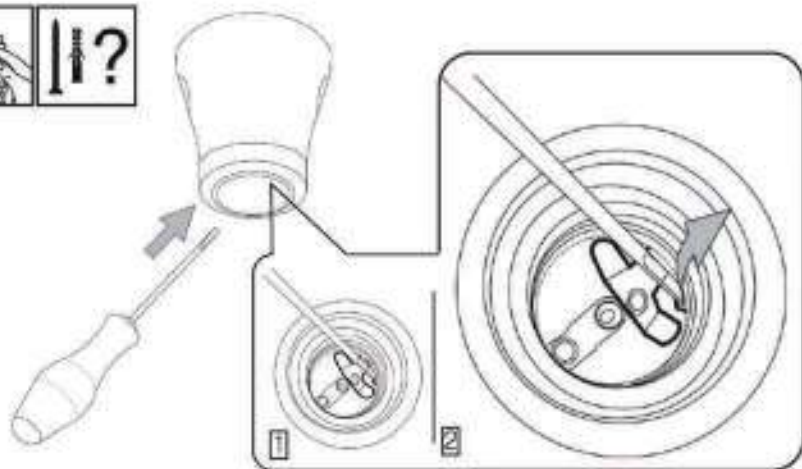

1

2

3

4

5

Do not push too strong. It could damage the luminary

6

LIGHT SOURCE - FUENTE DE LUZ

1 x E27 max 15W LED not incl

TECHNICAL FEATURES - CARACTERÍSTICAS TÉCNICAS

LOREFAR, SL • Dinámica, nº1 • Polígono Industrial Santa Rita
06755 Castellbisbal • Barcelona • Spain
faro@lorefar.com • www.faro.es