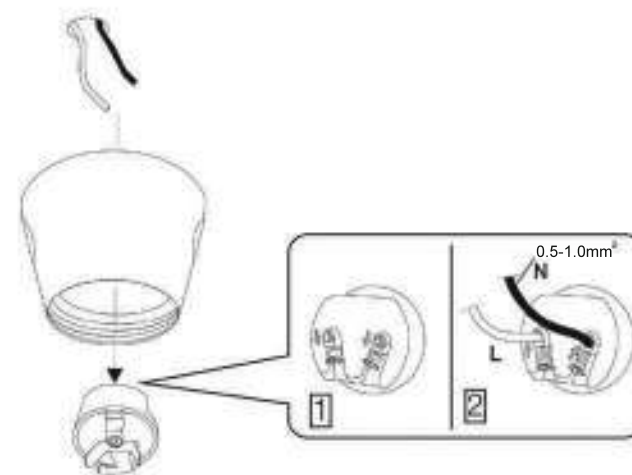

1

2

3

4

5

Do not push too strong. It could damage the luminary

6

LIGHT SOURCE - FUENTE DE LUZ

1 x E27 max 15W LED not incl

TECHNICAL FEATURES - CARACTERÍSTICAS TÉCNICAS

LOREFAR, SL • Dinámica, nº1 • Polígono Industrial Santa Rita
06755 Castellbisbal • Barcelona • Spain
faro@lorefar.com • www.faro.es