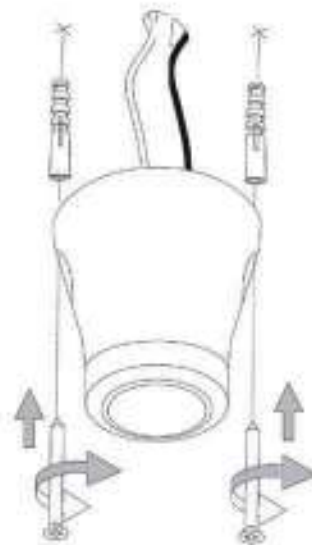

1

2

3

4

5

Do not push too strong. It could damage the luminary

6

LIGHT SOURCE - FUENTE DE LUZ

1 x E27 max 15W LED not incl

TECHNICAL FEATURES - CARACTERÍSTICAS TÉCNICAS

LOREFAR, SL • Dinámica, nº1 • Polígono Industrial Santa Rita
06755 Castellbisbal • Barcelona • Spain
faro@lorefar.com • www.faro.es