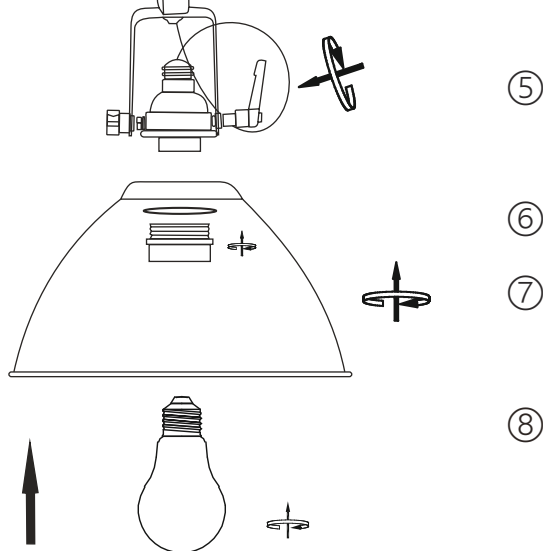

±500-1160mm

LIGHT SOURCE - FUENTE DE LUZ

1 x E27 max.15W LED no incl.

TECHNICAL FEATURES - CARACTERÍSTICAS TÉCNICAS

LOREFAR, SL • C/. Dinámica, nº1 • Polígono Industrial Santa Rita
• 08755 Castellbisbal • Barcelona • Spain • NACIONAL: Tel. 902
165 166 - 937 723 949 • EXPORT: Tel. +34 937 723 965 • Fax.
+34 937 723 967 • faro@lorefar.com • www.faro.es