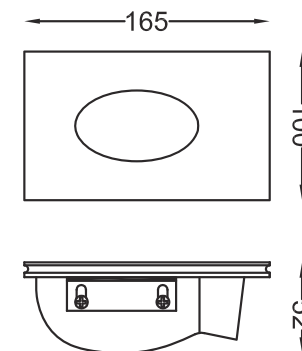

2

3

4

5

6

LIGHT SOURCE - FUENTE DE LUZ

SMD/COB LED 1W 3000K 112Lm INCL.

TECHNICAL FEATURES - CARACTERÍSTICAS TÉCNICAS