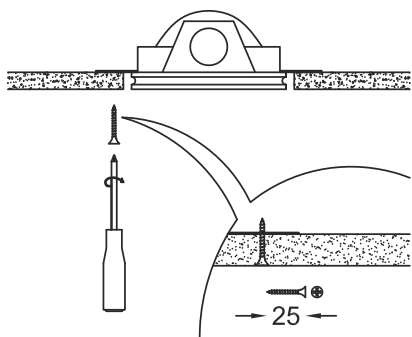

2

3

4

5

6

LIGHT SOURCE - FUENTE DE LUZ

SMD/COB LED 1W 3000K 112Lm INCL.

TECHNICAL FEATURES - CARACTERÍSTICAS TÉCNICAS