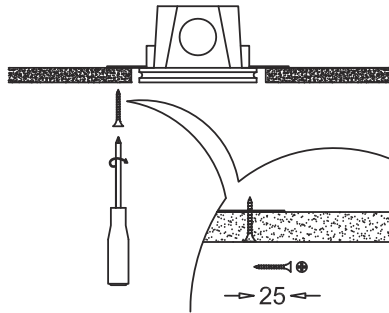

2

Tipo de conexión
Type of connexion

3

4

5

6

TECHNICAL FEATURES

HIGH POWER LED 1W 3000K 112Lm INCL.