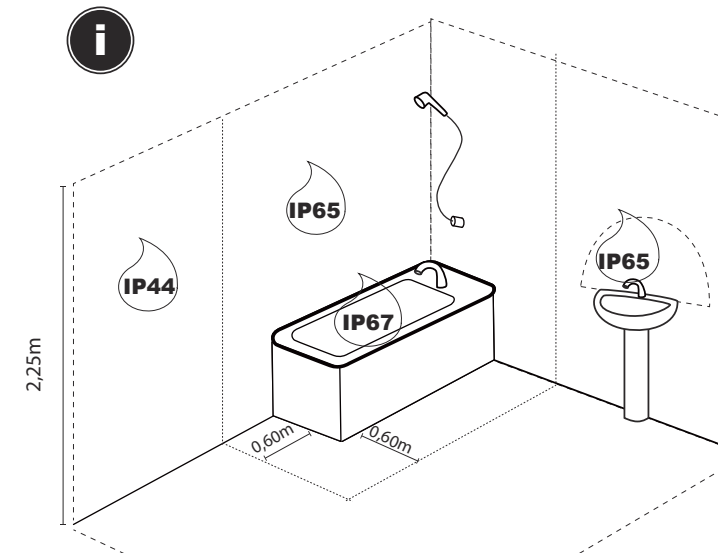

**i** La fuente de luz de esta luminaria es no reemplazable; cuando la fuente de luz alcance el final de su vida, se debe sustituir la luminaria completa. The light source of this luminaire is not replaceable; when light source reaches end of life, the whole luminaire shall be replaced. La source de ce luminaire n'est pas remplaçable, lorsqu'elle atteint sa fin de vie, il faut changer le luminaire au complet.

LIGHT SOURCE - FUENTE DE LUZ

LED 24W 3000K 2000Lm INCL.

TECHNICAL FEATURES - CARACTERÍSTICAS TÉCNICAS