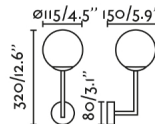

### Características generales

Fijación	Pared
Clase	II
IP	44
Voltaje	100V-240V
Hercios	50/60Hz
Potencia	6W