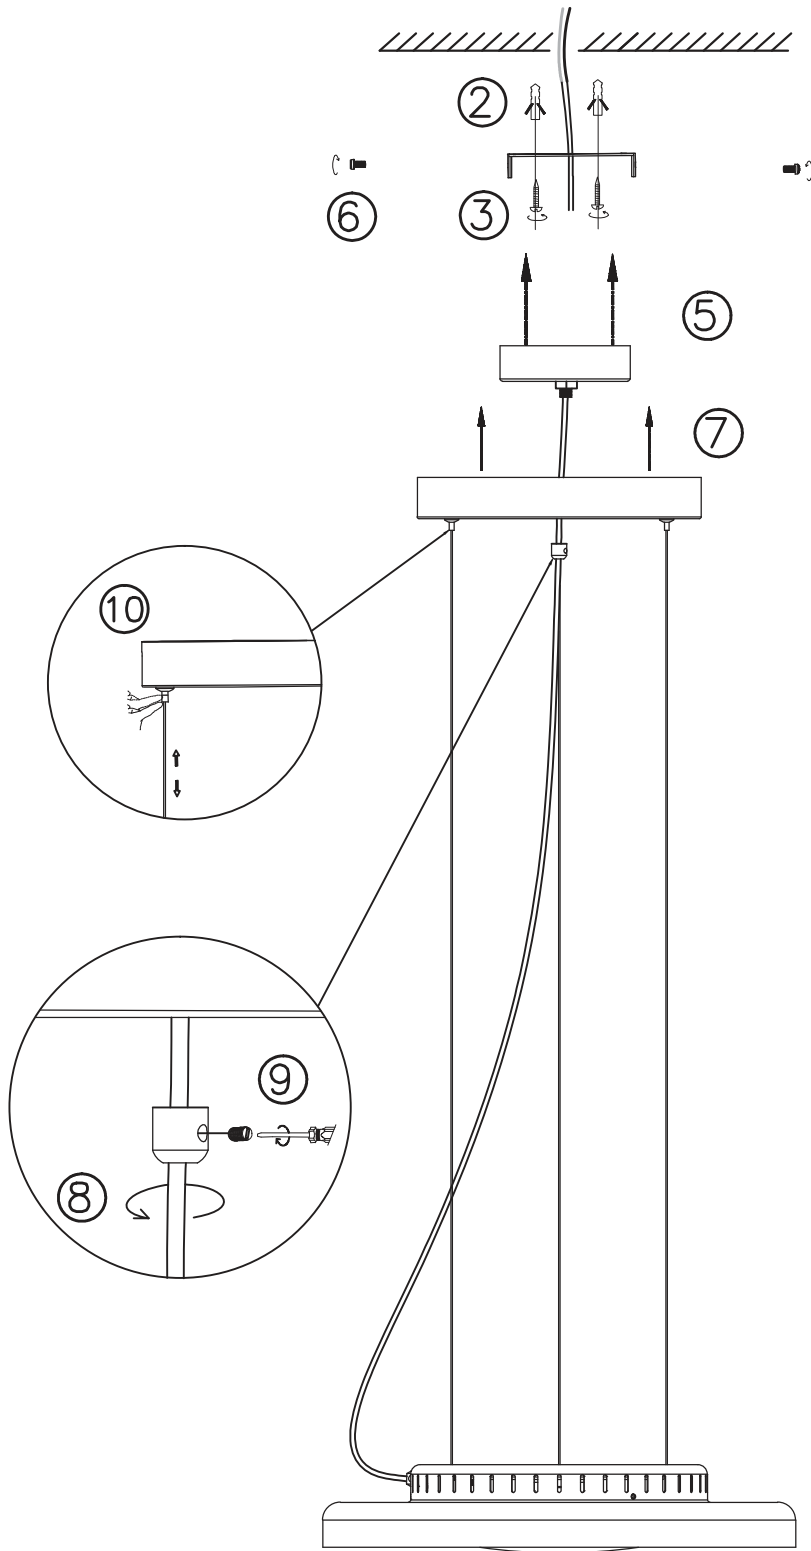

①

LIGHT SOURCE - FUENTE DE LUZ

LED 24W 3000K 1260Lm INCL.

TECHNICAL FEATURES - CARACTERÍSTICAS TÉCNICAS

La fuente de luz de esta luminaria es no reemplazable;
cuando la fuente de luz alcance el final de su vida, se debe sustituir la luminaria completa.
The light source of this luminaire is not replaceable;
when light source reaches end of life, the whole luminaire shall be replaced.
La source de ce luminaire n'est pas remplaçable,
lorsqu'elle atteint sa fin de vie, il faut changer le luminaire au complet.