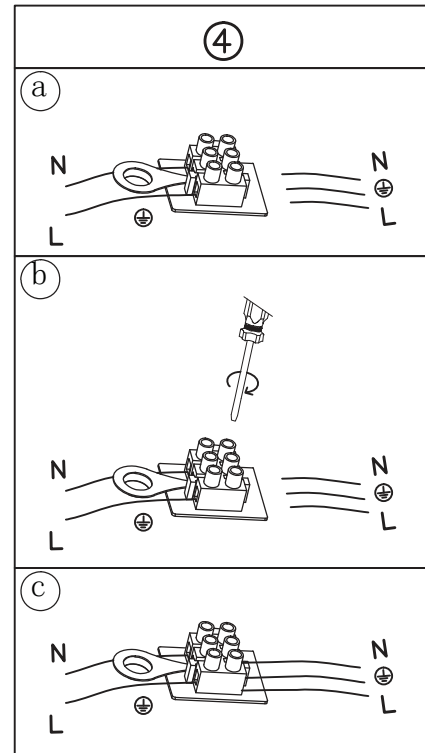

①

LIGHT SOURCE - FUENTE DE LUZ

LED 24W 3000K 1260Lm INCL.

TECHNICAL FEATURES - CARACTERÍSTICAS TÉCNICAS

La fuente de luz de esta luminaria es no reemplazable;
cuando la fuente de luz alcance el final de su vida, se debe sustituir la luminaria completa.
The light source of this luminaire is not replaceable;
when light source reaches end of life, the whole luminaire shall be replaced.
La source de ce luminaire n'est pas remplaçable,
lorsqu'elle atteint sa fin de vie, il faut changer le luminaire au complet.