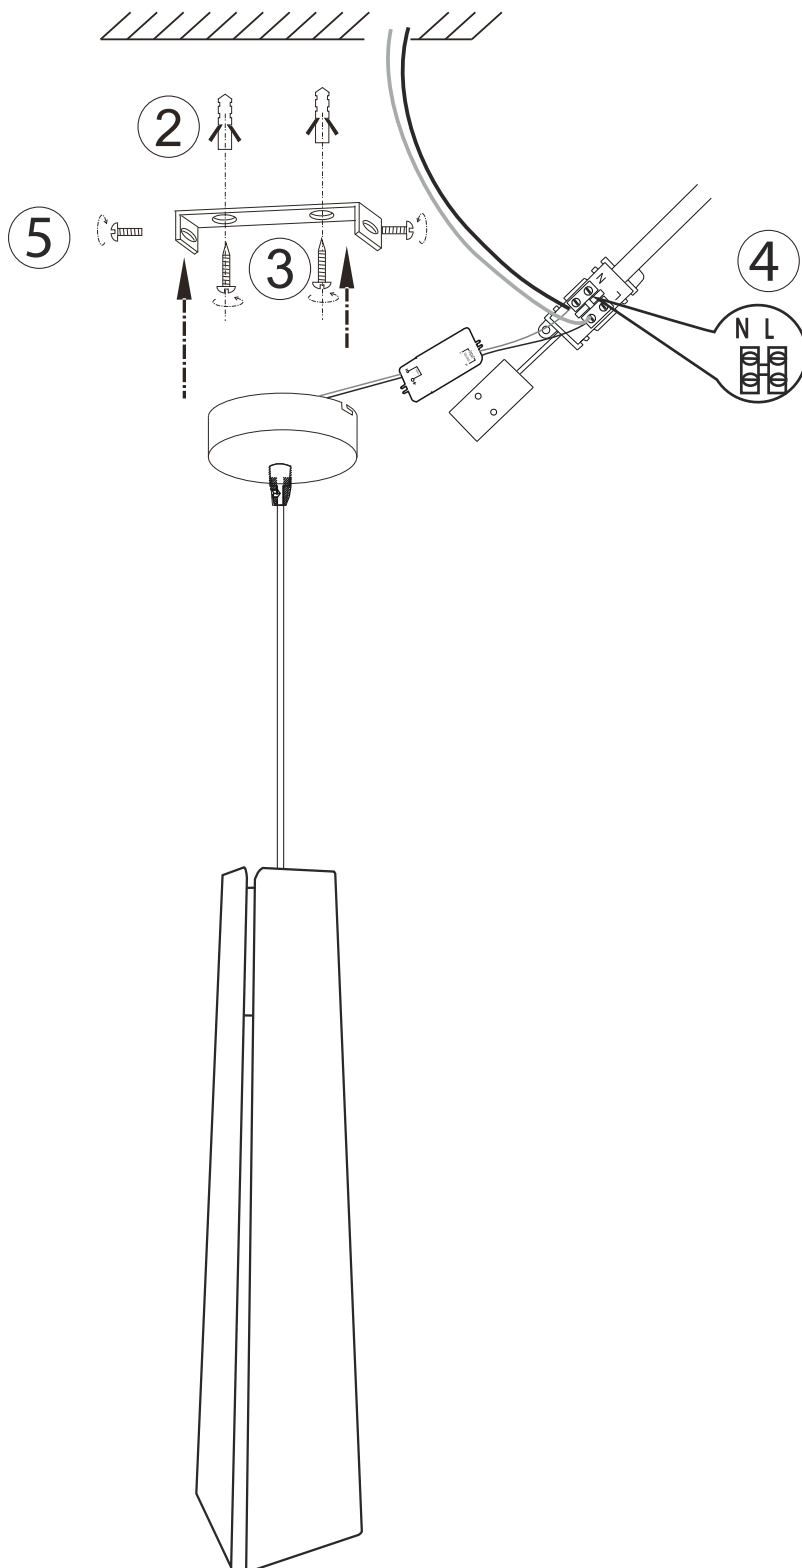

PLUMA

64170
64172

BOMBILLAS - BULBS

SMD LED  TOTAL 6W
3000K 450Lm (INCL)
DRIVER (INCL)

ICONOS - ICONES

CARACTERÍSTICAS ESPECÍFICAS SPECIFIC FEATURES

110-240V ~ 50/60Hz

1