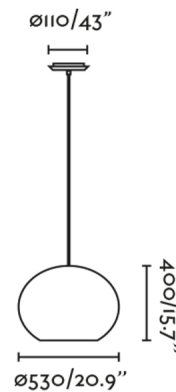

HAKA es una lámpara colgante de forma redonda de estilo mediterráneo. La luz se proyecta a través del ratán de la pantalla, creando un bonito efecto. Es ideal para dormitorios y salones. Versión de pantalla 530mm.

Características generales

Fijación	Techo
Clase	I
IP	20
Voltaje	100V-240V
Hercios	50/60Hz
Metros de cable	2000mm
Potencia	15W

Material

Cuerpo/Estructura	Acero
Pantalla	Ratán

Acabados

Cuerpo/Estructura	Negro
Pantalla	Ratán