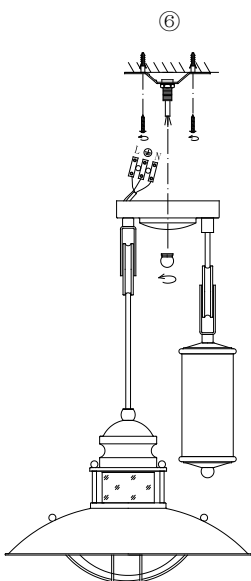

BOMBILLA / BULB

1 x E27 MAX.60w

ICONOS / ICONES

1	2	3 IP20
4	5	6
7	8	9

CARACTERISTICAS ESPECIALES
SPECIFIC FEATURES

220-240V~50/60Hz.

OFF

①

②

③

④

⑤

⑥

ON