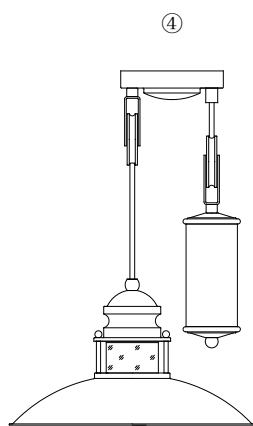

BOMBILLA / BULB

1 x E27 MAX.60w

ICONOS / ICONES

1	2	3 IP20
4	5	6
7	8	9

CARACTERISTICAS ESPECIALES
SPECIFIC FEATURES

220-240V~50/60Hz.

OFF

①

②

③

④

⑤

⑥

ON