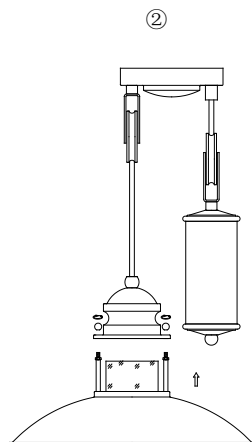

BOMBILLA / BULB

1 x E27  MAX.60w 

ICONOS / ICONES

1 	2 	3 IP20
4	5	6
7	8	9

CARACTERISTICAS ESPECIALES
SPECIFIC FEATURES

220-240V~50/60Hz.

OFF

①