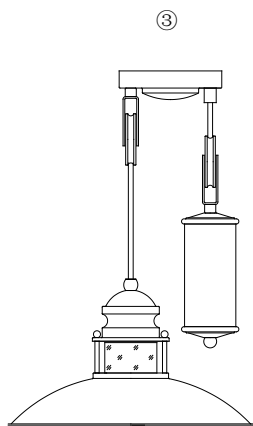

BOMBILLA / BULB

1 x E27 MAX.60w

ICONOS / ICONES

1	2	3 IP20
4	5	6
7	8	9

CARACTERISTICAS ESPECIALES
SPECIFIC FEATURES

220-240V~50/60Hz.

OFF

①

②

③

④

⑤

⑥

ON