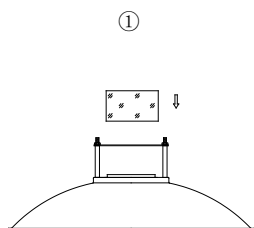

BOMBILLA / BULB

1 x E27  MAX.60w 

ICONOS / ICONES

1 	2 	3 IP20
4	5	6
7	8	9

CARACTERISTICAS ESPECIALES
SPECIFIC FEATURES

220-240V~50/60Hz.

OFF

①