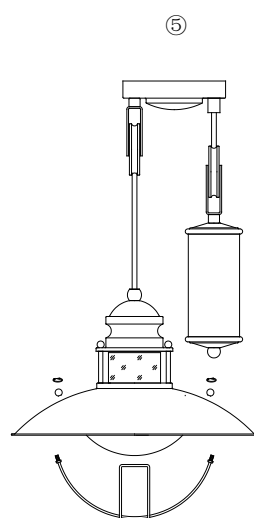

BOMBILLA / BULB

1 x E27 MAX.60w

ICONOS / ICONES

1	2	3 IP20
4	5	6
7	8	9

CARACTERISTICAS ESPECIALES
SPECIFIC FEATURES

220-240V~50/60Hz.

OFF

①

②

③

④

⑤

⑥

ON