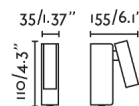

## Caractéristiques générales

Fixation	Mur
Genre	II
IP	20
Tension	100V-240V
Hertz	50/60Hz
Type de commutateur	On/Off
Puissance	3W