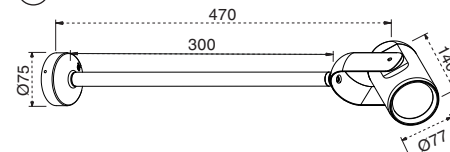

TECHNICAL FEATURES

COB LED 13W 3000K 750Lm 38° incl.

				100-240 V~	50/60 Hz

○ ref. 70035

Kg 0,80kg
1,76lb

○ ref. 70036

Kg 0,96kg
2,11lb

ⓘ Este producto contiene una fuente luminosa de la clase eficiencia energética E
This product contains a light source of energy efficiency class E