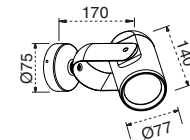

TECHNICAL FEATURES

COB LED 13W 3000K 750Lm 38° incl.

				100-240 V~	50/60 Hz

○ ref. 70035

Kg 0,80kg
1,76lb

○ ref. 70036

Kg 0,96kg
2,11lb

ⓘ Este producto contiene una fuente luminosa de la clase eficiencia energética E
This product contains a light source of energy efficiency class E