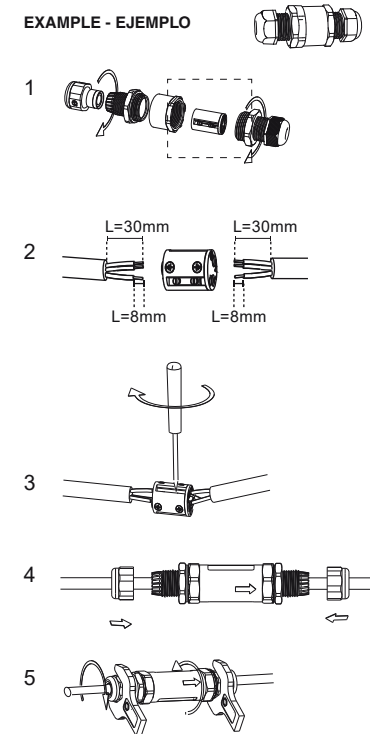

EXAMPLE - EJEMPLO

LED 3000K

	IP65	220-240 V~	50/60 Hz		LED This product contains a light source of energy efficiency class D. Este producto contiene una fuente luminosa de la clase eficiencia energética D.

Anticipate the condensation by running the device for an hour without the glass. After this time, place the glass back immediately. Only for outdoor private use: it is strictly forbidden to use the luminaire in public places.

Prever la condensación haciendo funcionar el aparato durante una hora sin cristal. Volver a colocar el cristal inmediatamente transcurrido este periodo. Uso exclusivo exterior privado: está prohibida la utilización de la luminaria en lugares de concurrencia pública.