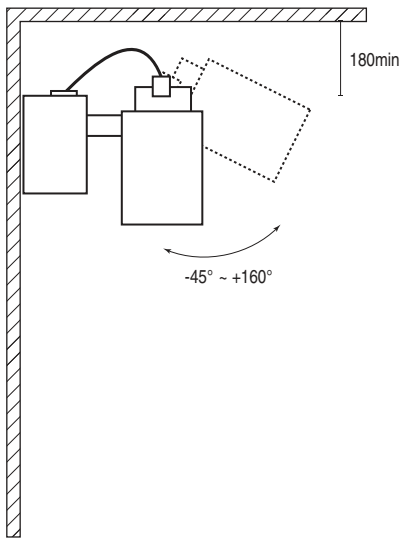

i

LIGHT SOURCE - FUENTE DE LUZ

1 x GU10 MAX. 8W LED NO INCL.

TECHNICAL FEATURES - CARACTERÍSTICAS TÉCNICAS