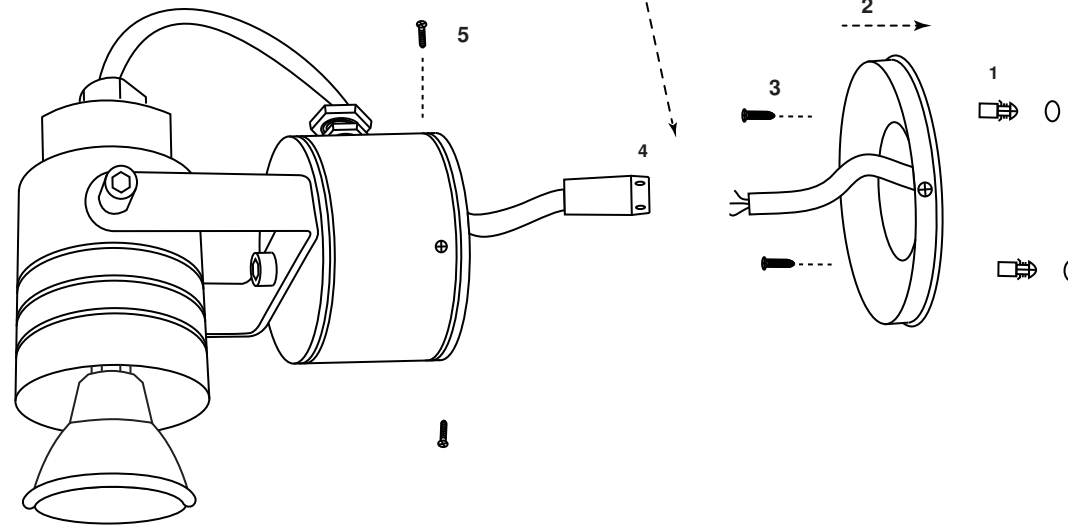

i

LIGHT SOURCE - FUENTE DE LUZ

1 x GU10 MAX. 8W LED NO INCL.

TECHNICAL FEATURES - CARACTERÍSTICAS TÉCNICAS