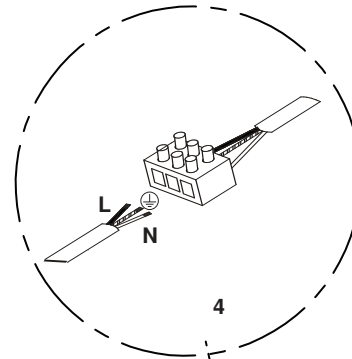

i

LIGHT SOURCE - FUENTE DE LUZ

1 x GU10 MAX. 8W LED NO INCL.

TECHNICAL FEATURES - CARACTERÍSTICAS TÉCNICAS