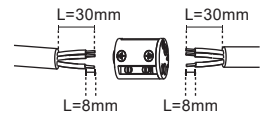

Caja de conexión con min IP65 NO INCLUIDA. La instalación puede requerir la intervención de una persona cualificada. El bloque de conexión a incluir debe ser conforme con la EN 60998-2-1 o EN 60998-2-2. Bloque de conexión: MAX 10A

**EXAMPLE - EJEMPLO**

1

2

3

4

5

|  |                            |                             |  |
|--|----------------------------|-----------------------------|--|
|  | <b>IP65</b><br><b>IK10</b> | Recessed box <b>NO INCL</b> | <b>0,5m</b><br>H05RN-F<br>2x1,0mm <sup>2</sup> -Tz |
|  |                            |                             |  |
|  |                            |                             |  |