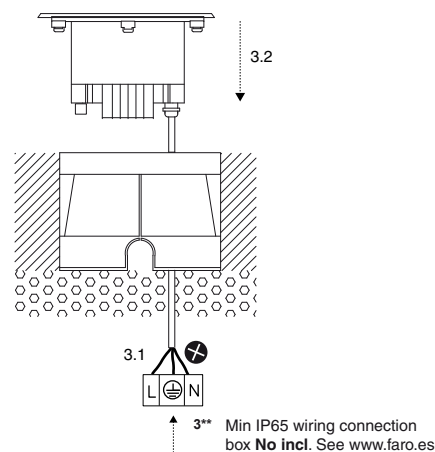

This product contains a light source of energy efficiency class E.
Este producto contiene una fuente luminosa de la clase eficiencia energética E.

IP67
IK08

Recessed
box **INCL**

2000Kg
19613N

1m
H05RN-F
2x0,75mm2-Tz

Available environment
temperature
-20°~40°C

Stainless
Steel
316

Together
we take care
of the planet