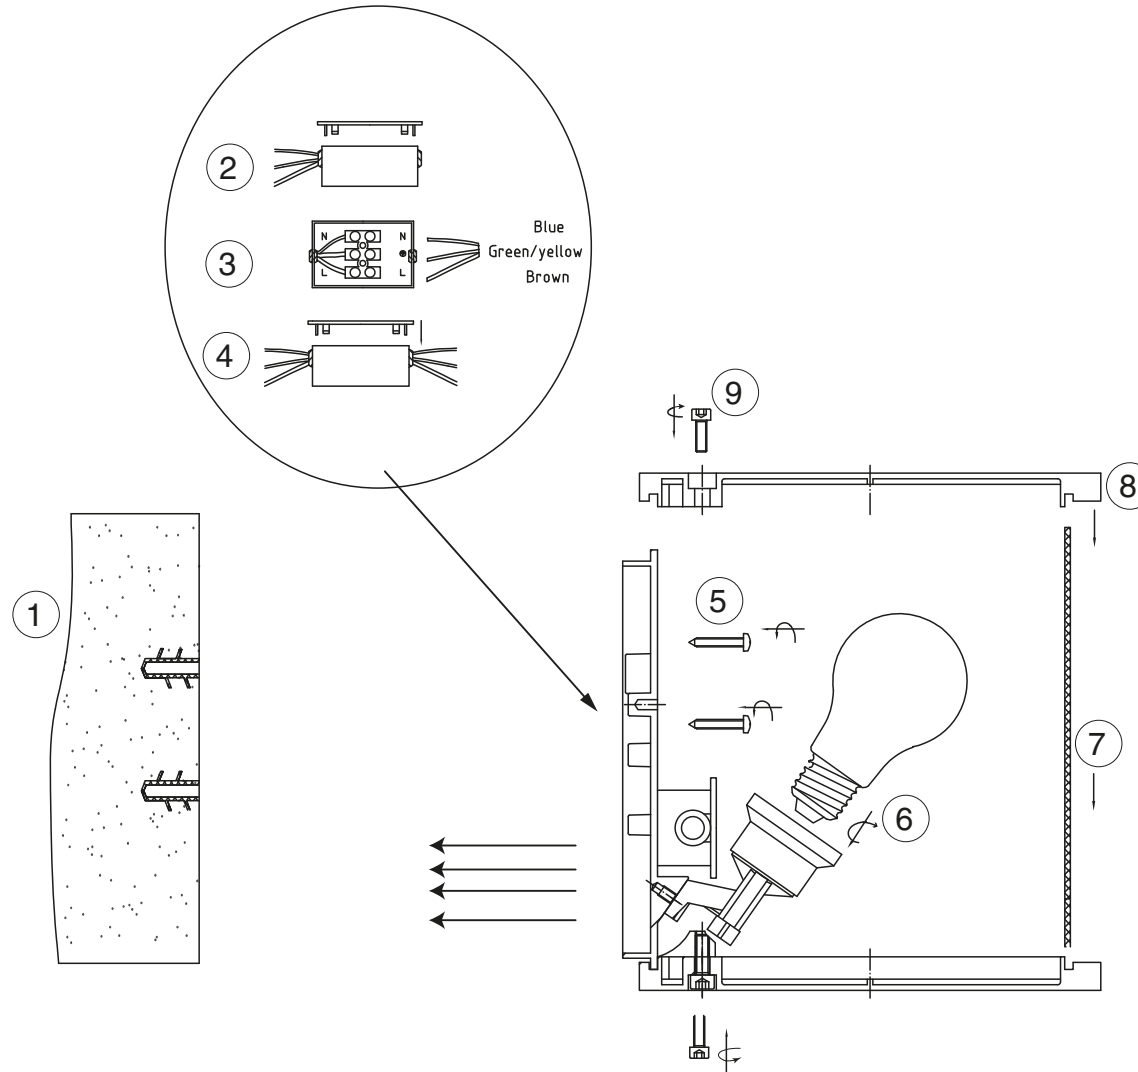

**F A R O**  
BARCELONA

**KUBICK**

**TECHNICAL FEATURES**

1 x E27 max.15W LED no incl.