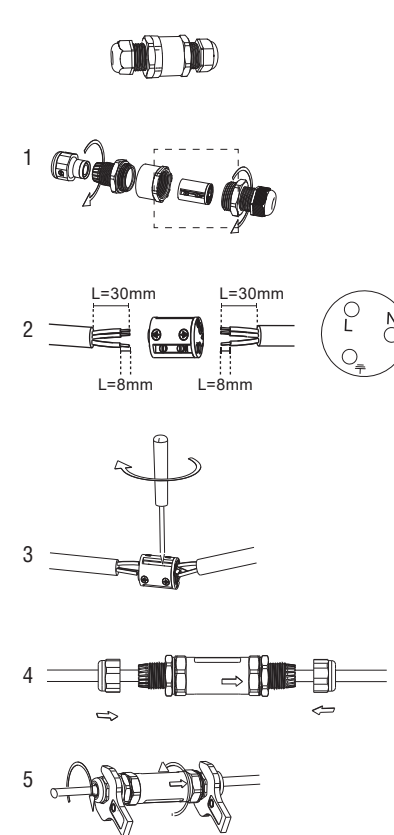

EXAMPLE - EJEMPLO

This product contains a light source of energy efficiency class E.
Este producto contiene una fuente luminosa de la clase eficiencia energética E.

220-240
V~

50/60
Hz

IP65
IK08

2m
H05RN-F x1mm2 Ty

Together we take care of the planet