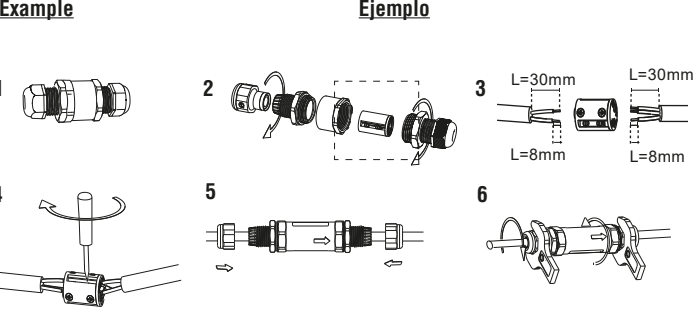

For Spike

5**

IP65 wiring connection box NOT INCLUDED. The installation may need the intervention of a qualified person. The block of connection must comply EN 60998-2-1 or EN 60998-2-2. The block of connection: MAX 10A.

Caja de conexión con min IP65 NO INCLUIDA. La instalación puede requerir la intervención de una persona cualificada. El bloque de conexión a incluir debe ser conforme con la EN 60998-2-1 o EN60998-2-2. Bloque de conexión: MAX 10A.

For Wall

When the luminaire reaches its end of life, take it to the nearest clean point.
Recicle la luminaria en el punto verde cuando ésta llegue al final de su vida útil.

TECHNICAL FEATURES

1 x GU10 MAX 8W LED no incl.