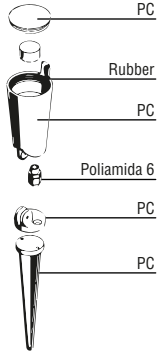

For Spike

5**

IP65 wiring connection box NOT INCLUDED. The installation may need the intervention of a qualified person. The block of connection must comply EN 60998-2-1 or EN 60998-2-2. The block of connection: MAX 10A.

Caja de conexión con min IP65 NO INCLUIDA. La instalación puede requerir la intervención de una persona cualificada. El bloque de conexión a incluir debe ser conforme con la EN 60998-2-1 o EN60998-2-2. Bloque de conexión: MAX 10A.

For Wall

When the luminaire reaches its end of life, take it to the nearest clean point.
Recicle la luminaria en el punto verde cuando ésta llegue al final de su vida útil.

TECHNICAL FEATURES

1 x GU10 MAX 8W LED no incl.