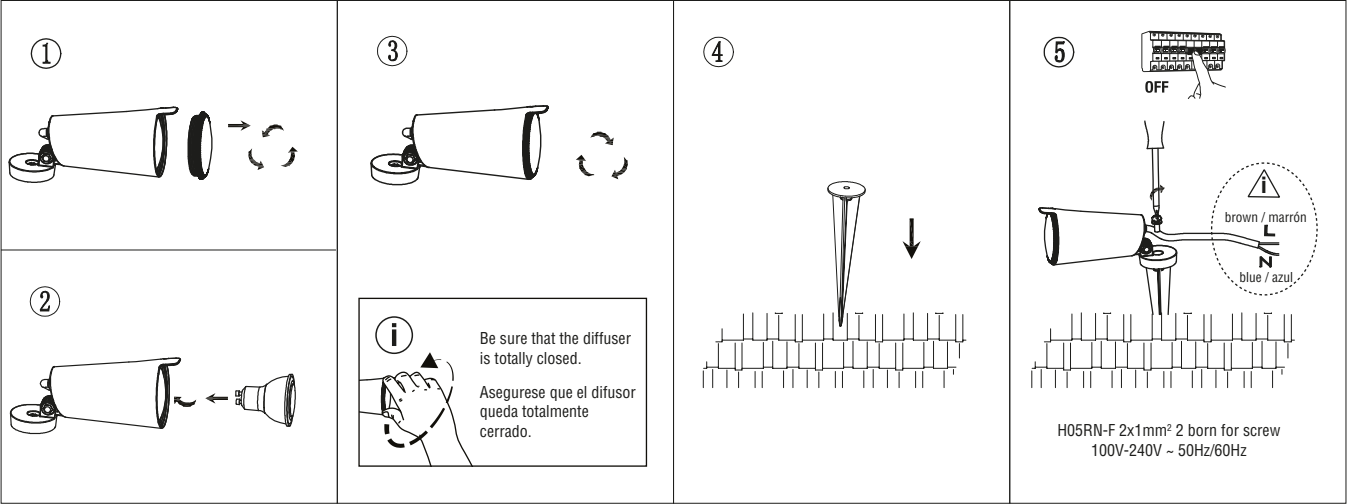

For Spike

5**

IP65 wiring connection box NOT INCLUDED. The installation may need the intervention of a qualified person. The block of connection must comply EN 60998-2-1 or EN 60998-2-2. The block of connection: MAX 10A.

Caja de conexión con min IP65 NO INCLUIDA. La instalación puede requerir la intervención de una persona cualificada. El bloque de conexión a incluir debe ser conforme con la EN 60998-2-1 o EN60998-2-2. Bloque de conexión: MAX 10A.

For Wall

When the luminaire reaches its end of life, take it to the nearest clean point.
Recicle la luminaria en el punto verde cuando ésta llegue al final de su vida útil.

TECHNICAL FEATURES

1 x GU10 MAX 8W LED no incl.