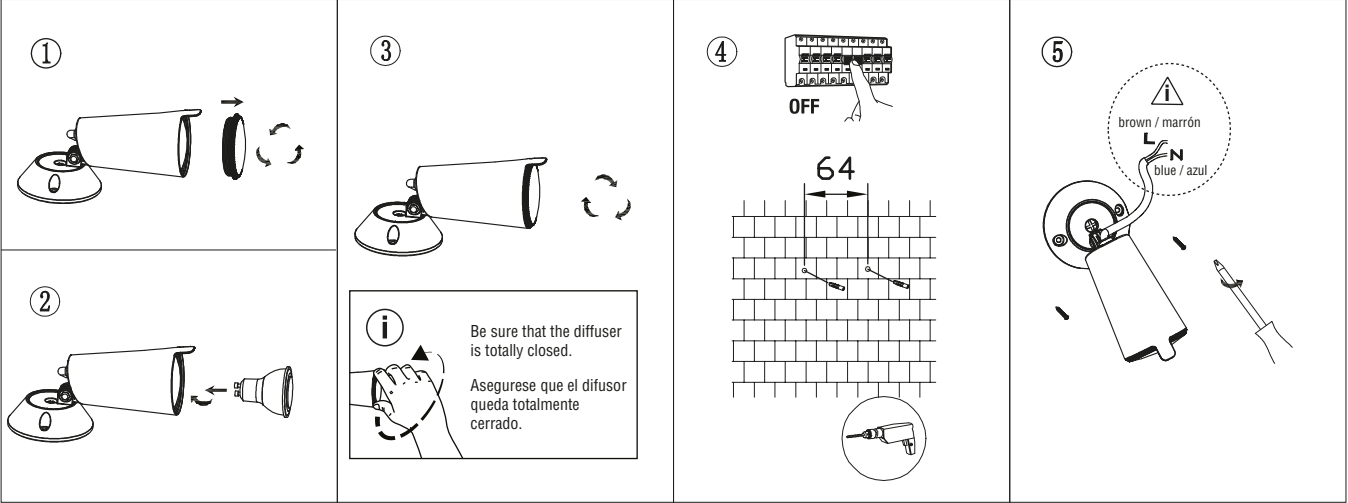

For Spike

5**

IP65 wiring connection box NOT INCLUDED. The installation may need the intervention of a qualified person. The block of connection must comply EN 60998-2-1 or EN 60998-2-2. The block of connection: MAX 10A.

Caja de conexión con min IP65 NO INCLUIDA. La instalación puede requerir la intervención de una persona cualificada. El bloque de conexión a incluir debe ser conforme con la EN 60998-2-1 o EN60998-2-2. Bloque de conexión: MAX 10A.

For Wall

When the luminaire reaches its end of life, take it to the nearest clean point.
Recicle la luminaria en el punto verde cuando ésta llegue al final de su vida útil.

TECHNICAL FEATURES

1 x GU10 MAX 8W LED no incl.