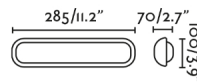

### General characteristics

<b>Fixation</b>	Wall
<b>Type</b>	I
<b>IP</b>	65
<b>voltage</b>	100V-240V
<b>Hertz</b>	50/60Hz
<b>Power</b>	20W
<b>IK</b>	07