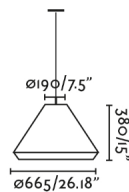

Características generales

Fijación	Techo
Clase	II
IP	65
Voltaje	100V-240V
Hercios	50/60Hz
Metros de cable	3000mm
Potencia	15W

Material

Cuerpo/Estructura	Aluminio
Difusor	PEMD
Pantalla	PP

Acabados

Cuerpo/Estructura	Gris Oscuro
Difusor	Opal
Pantalla	Beige