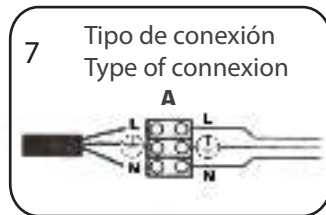

BOMBILLAS - BULBS

Ref. 74997

1 x E27 max 15w

Ref. 75001

1 x E27 max 100w

ICONOS - ICONES

1	2	3 IP44
4	5	6
7	8	9

CARACTERÍSTICAS ESPECÍFICAS
SPECIFIC FEATURES

220V-240V~50/60Hz