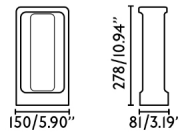

Caractéristiques générales

Fixation	Sol
Genre	II
IP	55
Tension	120V-240V
Hertz	50/60Hz
Puissance	6.5W
IK	06

Matériel

Corps/Structure	Ciment
-----------------	--------

Finitions

Corps/Structure	Ciment Gris
-----------------	-------------