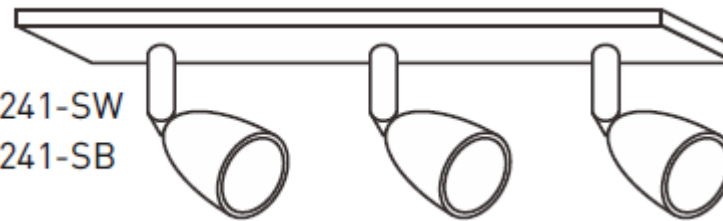

3-GSL-11241-SW
3-GSL-11241-SB