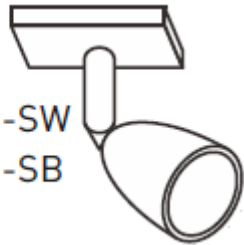

1-GSL-10441-SW
1-GSL-10441-SB