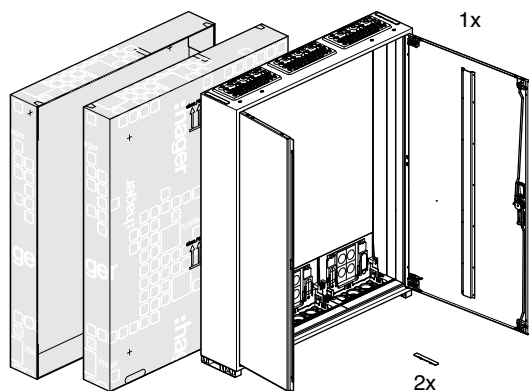

:hager

6LE001243A

univers 

- ⒹE Montageanleitung
- ⒻR Notice d'instructions
- ⒼB Mounting instructions
- ⒶL Montage instructie
- ⒹK Monteringsvejledning
- ⒻI Asennusohje
- ⒶO Montasjeanvisning
- ⒶE Monterings instruktioner
- ⒾT Istruzioni di montaggio
- ⒶS Instrucciones de montaje
- ⒶT Instruções de montagem
- ⒸZ Montážní návod
- ⒶA Uputstvo za montažu
- ⒶK Інструкції з установки

ZB...  
ZE...  
FP...ZB...  
ZE...  
FP...

FWB...

FWB...

 pozidrive PZ 2

 3,5 – 5,5

H \ B		300	550	800	1050	1300
500	X	348	348	348	348	348
	Y	140	390	640	890	1140
650	X	498	498	498	498	498
	Y	140	390	640	890	1140
800	X	648	648	648	648	648
	Y	140	390	640	890	1140
950	X	798	798	798	798	798
	Y	140	390	640	890	1140
1100	X	948	948	948	948	948
	Y	140	390	640	890	1140
1250	X	1098	1098	1098	1098	1098
	Y	140	390	640	890	1140
1400	X	1248	1248	1248	1248	1248
	Y	140	390	640	890	1140
1550	X	1398	1398	1248	1248	1248
	Y	140	390	640	890	1140
1700	X	1548	1548	1548	1548	1548
	Y	140	390	640	890	1140