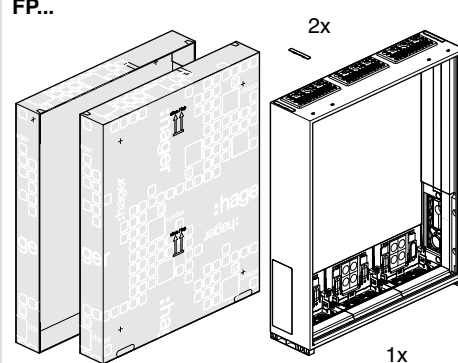

:hager

6LE001243A

univers 

- ⒹE Montageanleitung
- ⒻR Notice d'instructions
- ⒼB Mounting instructions
- ⒶL Montage instructie
- ⒹK Monteringsvejledning
- ⒻI Asennusohje
- ⒶO Montasjeanvisning
- ⒶE Monterings instruktioner
- ⒾT Istruzioni di montaggio
- ⒶS Instrucciones de montaje
- ⒶT Instruções de montagem
- ⒸZ Montážní návod
- ⒶA Uputstvo za montažu
- ⒶK Інструкції з установки

ZB...  
ZE...  
FP...ZB...  
ZE...  
FP...

FWB...

FWB...

 pozidrive PZ 2

 3,5 – 5,5

H \ B		300	550	800	1050	1300
500	X	348	348	348	348	348
	Y	140	390	640	890	1140
650	X	498	498	498	498	498
	Y	140	390	640	890	1140
800	X	648	648	648	648	648
	Y	140	390	640	890	1140
950	X	798	798	798	798	798
	Y	140	390	640	890	1140
1100	X	948	948	948	948	948
	Y	140	390	640	890	1140
1250	X	1098	1098	1098	1098	1098
	Y	140	390	640	890	1140
1400	X	1248	1248	1248	1248	1248
	Y	140	390	640	890	1140
1550	X	1398	1398	1248	1248	1248
	Y	140	390	640	890	1140
1700	X	1548	1548	1548	1548	1548
	Y	140	390	640	890	1140