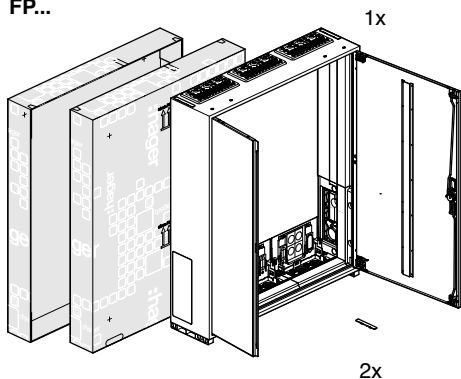

:hager

6LE001243A

univers 

- ⒹE Montageanleitung
- ⒻR Notice d'instructions
- ⒼB Mounting instructions
- ⒶL Montage instructie
- ⒹK Monteringsvejledning
- ⒻI Asennusohje
- ⒶO Montasjeanvisning
- ⒶE Monterings instruktioner
- ⒾT Istruzioni di montaggio
- ⒶS Instrucciones de montaje
- ⒶT Instruções de montagem
- ⒸZ Montážní návod
- ⒶA Uputstvo za montažu
- ⒶK Інструкції з установки

ZB...  
ZE...  
FP...ZB...  
ZE...  
FP...

FWB...

FWB...

 pozidrive PZ 2

 3,5 – 5,5

H \ B		300	550	800	1050	1300
500	X	348	348	348	348	348
	Y	140	390	640	890	1140
650	X	498	498	498	498	498
	Y	140	390	640	890	1140
800	X	648	648	648	648	648
	Y	140	390	640	890	1140
950	X	798	798	798	798	798
	Y	140	390	640	890	1140
1100	X	948	948	948	948	948
	Y	140	390	640	890	1140
1250	X	1098	1098	1098	1098	1098
	Y	140	390	640	890	1140
1400	X	1248	1248	1248	1248	1248
	Y	140	390	640	890	1140
1550	X	1398	1398	1248	1248	1248
	Y	140	390	640	890	1140
1700	X	1548	1548	1548	1548	1548
	Y	140	390	640	890	1140