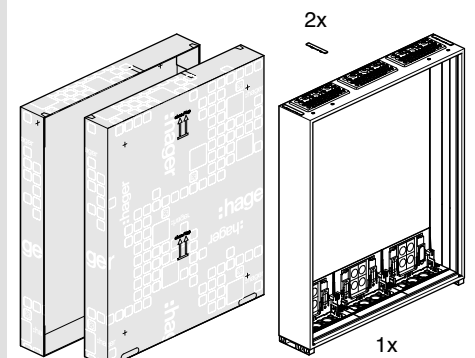

:hager

6LE001243A

univers 

- ⒹE Montageanleitung
- ⒻR Notice d'instructions
- ⒼB Mounting instructions
- ⒶL Montage instructie
- ⒹK Monteringsvejledning
- ⒻI Asennusohje
- ⒶO Montasjeanvisning
- ⒶE Monterings instruktioner
- ⒾT Istruzioni di montaggio
- ⒶS Instrucciones de montaje
- ⒶT Instruções de montagem
- ⒸZ Montážní návod
- ⒶA Uputstvo za montažu
- ⒶK Інструкції з установки

ZB...  
ZE...  
FP...ZB...  
ZE...  
FP...

FWB...

FWB...

 pozidrive PZ 2

 3,5 – 5,5

H \ B		300	550	800	1050	1300
500	X	348	348	348	348	348
	Y	140	390	640	890	1140
650	X	498	498	498	498	498
	Y	140	390	640	890	1140
800	X	648	648	648	648	648
	Y	140	390	640	890	1140
950	X	798	798	798	798	798
	Y	140	390	640	890	1140
1100	X	948	948	948	948	948
	Y	140	390	640	890	1140
1250	X	1098	1098	1098	1098	1098
	Y	140	390	640	890	1140
1400	X	1248	1248	1248	1248	1248
	Y	140	390	640	890	1140
1550	X	1398	1398	1248	1248	1248
	Y	140	390	640	890	1140
1700	X	1548	1548	1548	1548	1548
	Y	140	390	640	890	1140