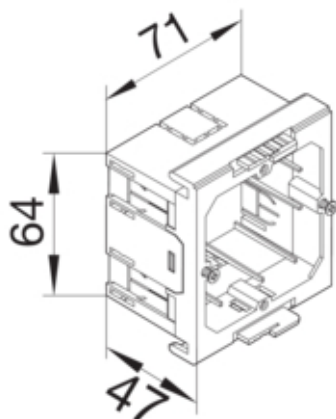

## Коробка установочна 1-кратна

G2850

### Архітектура

Тип монтажу	для гвинтового кріплення
-------------	--------------------------

### Розміри

Глибина	47 mm
Довжина	71 mm
Ширина	64 mm