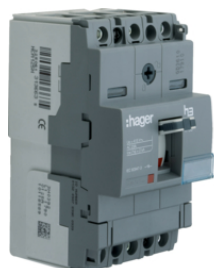

HNA026H

Автоматичні вимикачі , х160, 40kA, 4-полксні

Опис	Артикул
	HNA026H
	HNA041H
	HNA064H
	HNA081H
	HNA101H
	HNA126H
	HNA161H

HBA125H

Блоки ПЗВ, х160, 3-полксні

Опис	Артикул
Блок ПЗВ для вимикачі в х160: 3п 125А, виті к струму 0.03-6А	HBA125H
Блок ПЗВ для вимикачі в х160: 3п 125А, виті к струму 300мА	HBA127H
Блок ПЗВ для вимикачі в х160: 3п 160А, виті к струму 0.03-6А	HBA160H

HBA126H

Блоки ПЗВ, х160, 3-полксні

Опис	Артикул
Блок ПЗВ для вимикачі в х160: 4п 125А, виті к струму 0.03-6А	HBA126H
Блок ПЗВ для вимикачі в х160: 4п 125А, виті к струму 300мА	HBA128H
Блок ПЗВ для вимикачі в х160: 4п 160А, виті к струму 0.03-6А	HBA161H