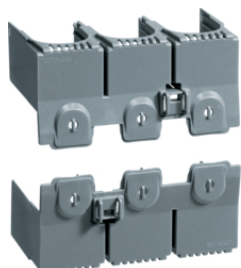

Тунельні клеми, 4-полюсні

Опис
Тунельні клеми х160 4-пол. Al/CU

Артикул
НУВ002Н

НУВ002Н