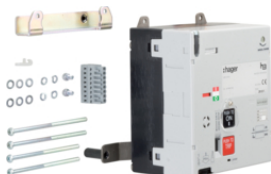

Моторні привода

Опис	Артикул
Моторний привід для вимикачі в h800-h1000, 24-48В	HXE040H
Моторний привід для вимикачі в h800-h1000, 110-240В	HXE042H