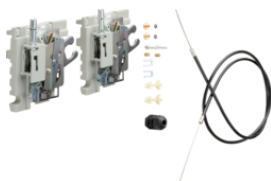

HXE040H

Механічні блокування

Опис	Артикул
Механічне блокування до вимикачі в h1000	HXE065H