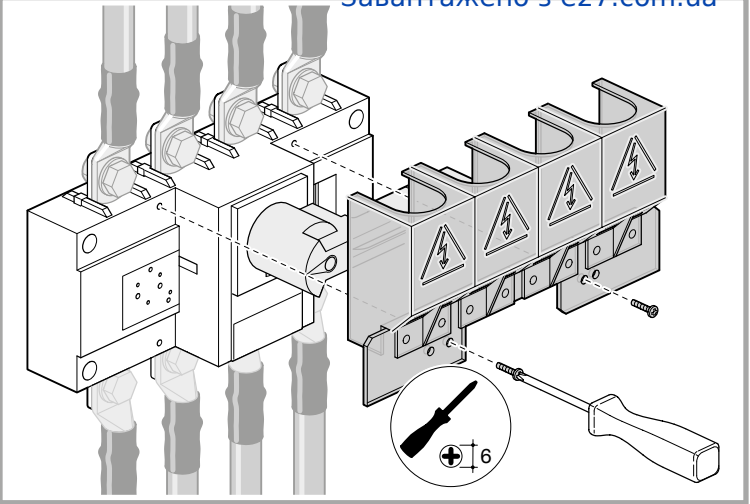

3P	4P
HZ033	HZ043
HZ034	HZ044
HZ035	HZ045

3P	4P
HZC201	HZC202
HZC203	HZC204
HZC205	HZC206