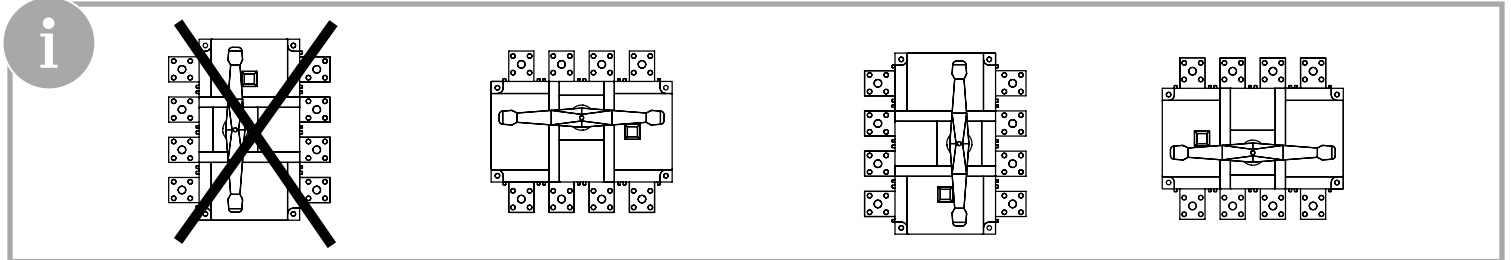

- (FR) Interrupteurs généraux
- (EN) Load break switches
- (DE) Lasttrennschalter
- (IT) Interruttori di manovra
- (ES) Interruptores

6H5112f

125 - 630A

3P	4P
HZ073	HZ083
HZ074	HZ084
HZ075	HZ085
HZ076	HZ086