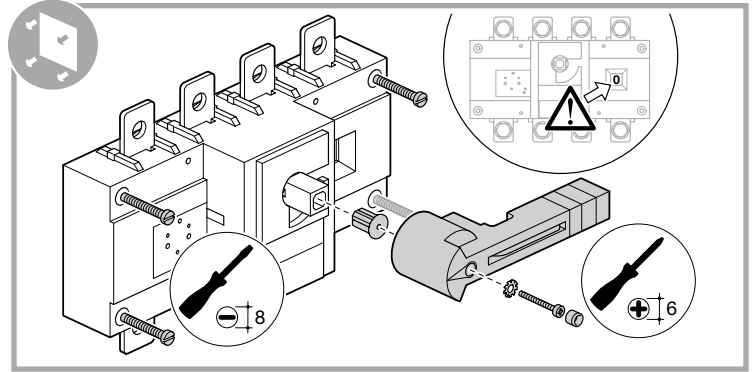

- (FR) Interrupteurs généraux
- (EN) Load break switches
- (DE) Lasttrennschalter
- (IT) Interruttori di manovra
- (ES) Interruptores

6H5112f

125 - 630A

3P	4P
HZ073	HZ083
HZ074	HZ084
HZ075	HZ085
HZ076	HZ086