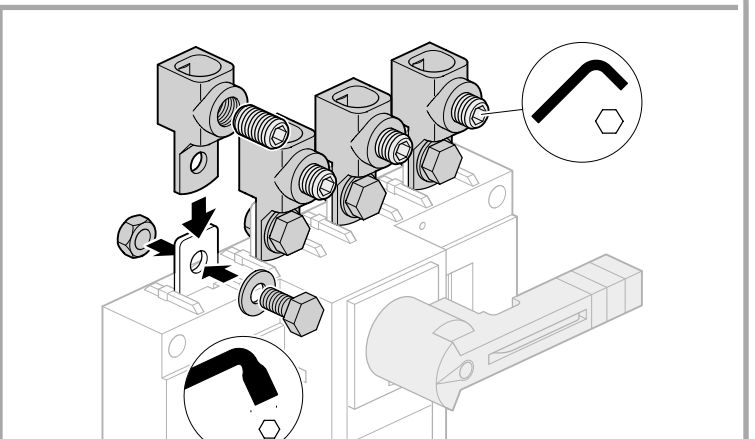

3P	4P
HZ073	HZ083
HZ074	HZ084
HZ075	HZ085
HZ076	HZ086

3P
HZ183
HZ184
HZ185
HZ186