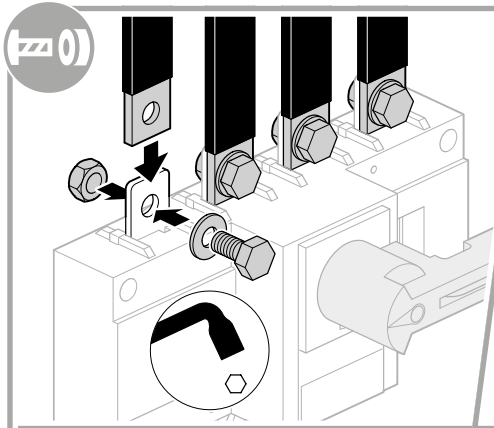

- (FR) Interrupteurs généraux
- (EN) Load break switches
- (DE) Lasttrennschalter
- (IT) Interruttori di manovra
- (ES) Interruptores

6H5112f

125 - 630A

3P	4P
HZ073	HZ083
HZ074	HZ084
HZ075	HZ085
HZ076	HZ086