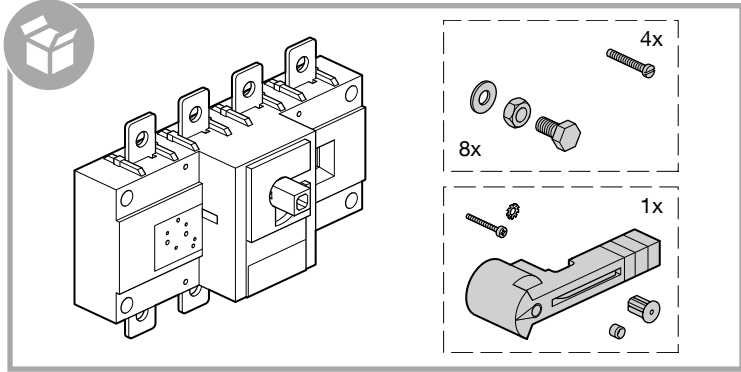

- (FR) Interrupteurs généraux
- (EN) Load break switches
- (DE) Lasttrennschalter
- (IT) Interruttori di manovra
- (ES) Interruptores

6H5112f

125 - 630A

3P	4P
HZ073	HZ083
HZ074	HZ084
HZ075	HZ085
HZ076	HZ086