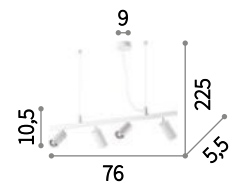

231433

231396

IP20 INCLUSA

2,700 Kg / 0,0280 m<sup>3</sup>  
GU10 max 6 x 28W

231433 € 335 **new**  
244648 € 360 **new**  
231396 € 335 **new**

IP20 INCLUSA

2,310 Kg / 0,0179 m<sup>3</sup>  
GU10 max 4 x 28W