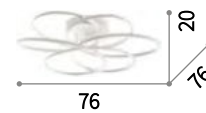

## Karol **new**

Matt white varnished metal body. Opal color plastic diffuser.

**LED** LED source 4000 K, 10.000 h life.

■ ■ ⊕ IP20

3,430 Kg / 0,1185 m<sup>3</sup>  
LED 63W / 8380 Lm

227832 ■ € 360 **new**

■ ■ ⊕ IP20

2,300 Kg / 0,0901 m<sup>3</sup>  
LED 45W / 6900 Lm

227825 ■ € 280 **new**