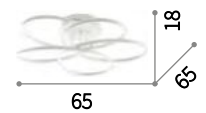

## Karol **new**

Matt white varnished metal body. Opal color plastic diffuser.

**LED** LED source 4000 K, 10.000 h life.

■ ■ ⊕ IP20

3,430 Kg / 0,1185 m<sup>3</sup>  
LED 63W / 8380 Lm

227832 ■ € 360 **new**

■ ■ ⊕ IP20

2,300 Kg / 0,0901 m<sup>3</sup>  
LED 45W / 6900 Lm

227825 ■ € 280 **new**