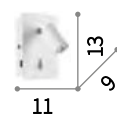

USB Lamp with integrated USB socket.

0,140 Kg / 0,0180 m³

239576 € 13 new
 239606 € 13 new
 239613 € 13 new
 239590 € 13 new

IP20

0,500 Kg / 0,0021 m³
 E27 max 1x60W +
 LED 3W / 130 Lm

239521 € 85 new
 239545 € 85 new