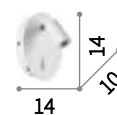

IP20

0,400 Kg / 0,0018 m³
LED 3W / 130 Lm

239682 € 75 new
239699 € 75 new

3000 K / 720 Lm
123899 € 6,90