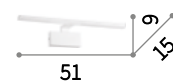

## Alma **new**

Metal body with antique brass or chrome finish or white powder coated. Unmovable plastic diffuser in opal color.

**LED** LED source 3000 K, 20.000 h life.

224930

224954

81

51

■ □ IP20

0,660 Kg / 0,0303 m<sup>3</sup>  
LED 20W / 1300 Lm

225029 □ € 115 **new**  
224992 ■ € 130 **new**  
225005 ■ € 130 **new**

■ □ IP20

0,650 Kg / 0,0195 m<sup>3</sup>  
LED 12W / 820 Lm

224985 □ € 90 **new**  
224930 ■ € 100 **new**  
224954 ■ € 100 **new**