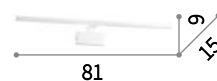

## Alma **new**

Metal body with antique brass or chrome finish or white powder coated. Unmovable plastic diffuser in opal color.

**LED** LED source 3000 K, 20.000 h life.

224930

224954

81

51

■ □ IP20

0,660 Kg / 0,0303 m<sup>3</sup>  
LED 20W / 1300 Lm

225029 □ € 115 **new**  
224992 ■ € 130 **new**  
225005 ■ € 130 **new**

■ □ IP20

0,650 Kg / 0,0195 m<sup>3</sup>  
LED 12W / 820 Lm

224985 □ € 90 **new**  
224930 ■ € 100 **new**  
224954 ■ € 100 **new**