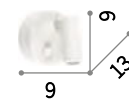

**ON/OFF** Lamp with integrated switch.

142586

233673

233659

233680

IP20

0,280 Kg / 0,0030 m<sup>3</sup>  
LED 3W / 210 Lm

142586	€ 78
233659	€ 85 <span style="color: orange;">new</span>
233673	€ 85 <span style="color: orange;">new</span>
233680	€ 85 <span style="color: orange;">new</span>
142579	€ 78