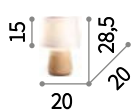

# Kali new

Ceramic body with decorations in relief. PVC shade coated with fabric. PVC cable with integrated switch.

**ON**  
**OFF** Lamp with integrated switch.

IP20  
0,620 Kg / 0,0036 m<sup>3</sup>  
E14 max 1 x 40W  
245348 € 20 new

IP20  
0,660 Kg / 0,0092 m<sup>3</sup>  
E14 max 1 x 40W  
245331 € 20 new

IP20  
0,600 Kg / 0,0055 m<sup>3</sup>  
E14 max 1 x 40W  
245393 € 20 new

3000 K / 360 Lm  
101217 € 3,00

3000 K / 360 Lm  
101217 € 3,00