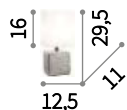

# Kali new

Ceramic body with decorations in relief. PVC shade coated with fabric. PVC cable with integrated switch.

**ON**  
**OFF** Lamp with integrated switch.

IP20  
0,620 Kg / 0,0036 m<sup>3</sup>  
E14 max 1 x 40W  
245348 € 20 new

IP20  
0,660 Kg / 0,0092 m<sup>3</sup>  
E14 max 1 x 40W  
245331 € 20 new

IP20  
0,600 Kg / 0,0055 m<sup>3</sup>  
E14 max 1 x 40W  
245393 € 20 new

3000 K / 360 Lm  
101217 € 3,00

3000 K / 360 Lm  
101217 € 3,00